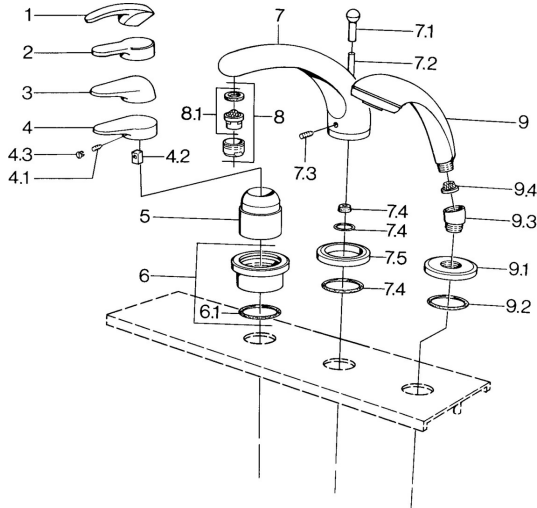

EAN: 4015474671331
static.hansa.com/0361203086

Parti di ricambio

SP03612030

	Nome	Codice
4.1	Screw, M5x8, SW2.5	59904755
4.2	Adattatore	59904778
4.3	Tappo, hot/cold	59906705
6	Piastra Cromo Fuori produzione	59911191
6.1	O-ring, d 55x2.5 Fuori produzione	59911225
7.1	Bottone di deviatore Cromo Fuori produzione	59910109
7.3	Screw, M6x16, SW 2.5	59910120
7.4	Kit di guarnizione	59910121
7.5	Piastra Ottone lucido Fuori produzione	59910923
7.5	Piastra Cromo Fuori produzione	59910918
8	Aeratore, M28x1 D Cromo	59907198
9	Doccetta Cromo/Oro Fuori produzione	599043390
9	Doccetta Cromo Fuori produzione	04320100
9	Doccetta Cromo/Satinato Fuori produzione	599043302
9	Doccetta Nero Fuori produzione	59911952
9	Doccetta Bianco/Ottone lucido Fuori produzione	599043303
9	Doccetta Cromo/Satinato Fuori produzione	599043392
9	Doccetta Ottone lucido Fuori produzione	599043305
9	Doccetta Cromo/Ottone lucido Fuori produzione	599043304
9.1	Piastra Cromo	59910125
9.2	O-ring, 54x3 Fuori produzione	59901107
9.3	Connettore ad angolo Bianco Fuori produzione	59911202
9.3	Connettore ad angolo Cromo	59911197
9.3	Connettore ad angolo Satinato Fuori produzione	59911198
9.4	Filtro	59906859