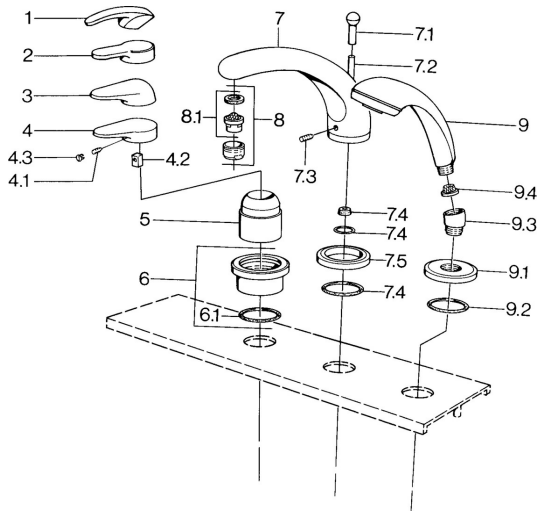

EAN: 4015474671331
static.hansa.com/0361203086

Pièces de rechange

SP03612030

	Nom	Code
4.1	Vis, M5x8, SW2.5	59904755
4.2	Kit de joints pour bec	59904778
4.3	Bouchon cache trou, hot/cold	59906705
6	Rosaces Chrome Arrêté	59911191
6.1	Joint, d 55x2.5 Arrêté	59911225
7.1	Bouton inverseur Chrome Arrêté	59910109
7.3	Vis, M6x16, SW 2.5	59910120
7.4	Set de fixation pour bec	59910121
7.5	Rosaces Laiton Arrête	59910923
7.5	Rosaces Chrome Arrêté	59910918
8	Aérateur, M28x1 D Chrome	59907198
9	Douchette Chrome/or Arrêté	599043390
9	Douchette Chrome Arrêté	04320100
9	Douchette Chrome/Satin Arrêté	599043302
9	Douchette Noir Arrête	59911952
9	Douchette Blanc/Laiton Arrêté	599043303
9	Douchette Chrome/Satin Arrêté	599043392
9	Douchette Laiton Arrêté	599043305
9	Douchette Chrome/Laiton Arrêté	599043304
9.1	Rosaces Chrome	59910125
9.2	Joint, 54x3 Arrêté	59901107
9.3	Equerre d'assemblage Blanc Arrêté	59911202
9.3	Equerre d'assemblage Chrome	59911197
9.3	Equerre d'assemblage Satin Arrêté	59911198
9.4	Tête de douchette	59906859