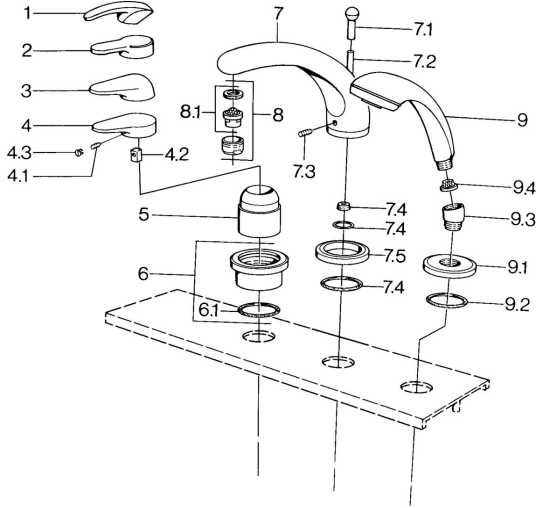

## Ersatzteile

### SP03612030

	Name	Art.-Nr.
4.1	Schraube, M5x8, SW2.5	59904755
4.2	Kunststoffadapter	59904778
4.3	Blindstopfen, hot/cold	59906705
6	Deckplatte Chrom <b>Ausgelaufen</b>	59911191
6.1	O-Ring, d 55x2.5 <b>Ausgelaufen</b>	59911225
7.1	Umstellknopf Chrom <b>Ausgelaufen</b>	59910109
7.3	Schraube, M6x16, SW 2.5	59910120
7.4	Dichtungskit	59910121
7.5	Rosette Edelmessing <b>Ausgelaufen</b>	59910923
7.5	Rosette Chrom <b>Ausgelaufen</b>	59910918
8	Luftsprudler, M28x1 D Chrom	59907198
9	Handbrause Chrom/Gold <b>Ausgelaufen</b>	599043390
9	Handbrause Chrom <b>Ausgelaufen</b>	04320100
9	Handbrause Chrom/Seidenmatt <b>Ausgelaufen</b>	599043302
9	Handbrause Schwarz <b>Ausgelaufen</b>	59911952
9	Handbrause Weiss/Edelmessing <b>Ausgelaufen</b>	599043303
9	Handbrause Chrom/Seidenmatt <b>Ausgelaufen</b>	599043392
9	Handbrause Edelmessing <b>Ausgelaufen</b>	599043305
9	Handbrause Chrom/Edelmessing <b>Ausgelaufen</b>	599043304
9.1	Rosette Chrom	59910125
9.2	O-Ring, 54x3 <b>Ausgelaufen</b>	59901107
9.3	Winkelverbinder Weiss <b>Ausgelaufen</b>	59911202
9.3	Winkelverbinder Chrom	59911197
9.3	Winkelverbinder Satin <b>Ausgelaufen</b>	59911198
9.4	Sieb	59906859