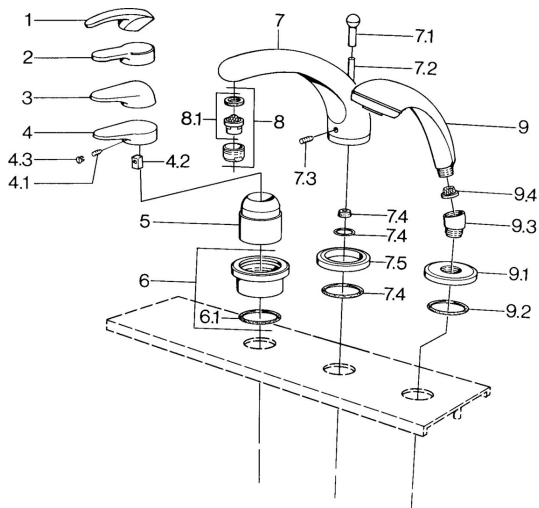

EAN: 4015474671331
static.hansa.com/0361203086

Náhradní díly

SP03612030

	Název	Kód
4.1	Šroub, M5x8, SW2.5	59904755
4.2	Kluzné pouzdro (osazené)	59904778
4.3	Plug, hot/cold	59906705
6	Krycí díl Chrom Ukončeno	59911191
6.1	O-kroužek, d 55x2.5 Ukončeno	59911225
7.1	Krytka přepínače Chrom Ukončeno	59910109
7.3	Šroub, M6x16, SW 2.5	59910120
7.4	Těsnící sada	59910121
7.5	Kryt příruby Ušlechtilá mosaz Ukončeno	59910923
7.5	Kryt příruby Chrom Ukončeno	59910918
8	Aerator, M28x1 D Chrom	59907198
9	Ruční sprcha Chrom/Zlatá Ukončeno	599043390
9	Ruční sprcha Chrom Ukončeno	04320100
9	Ruční sprcha Chrom/saténová Ukončeno	599043302
9	Ruční sprcha Černá Ukončeno	59911952
9	Ruční sprcha Bílá/ušlechtilá mosaz Ukončeno	599043303
9	Ruční sprcha Chrom/saténová Ukončeno	599043392
9	Ruční sprcha Ušlechtilá mosaz Ukončeno	599043305
9	Ruční sprcha Chrom/ušlechtilá mosaz Ukončeno	599043304
9.1	Kryt příruby Chrom	59910125
9.2	O-kroužek, 54x3 Ukončeno	59901107
9.3	Úhlová spojka Bílá Ukončeno	59911202
9.3	Úhlová spojka Chrom	59911197
9.3	Úhlová spojka Saténová Ukončeno	59911198
9.4	Filtr	59906859