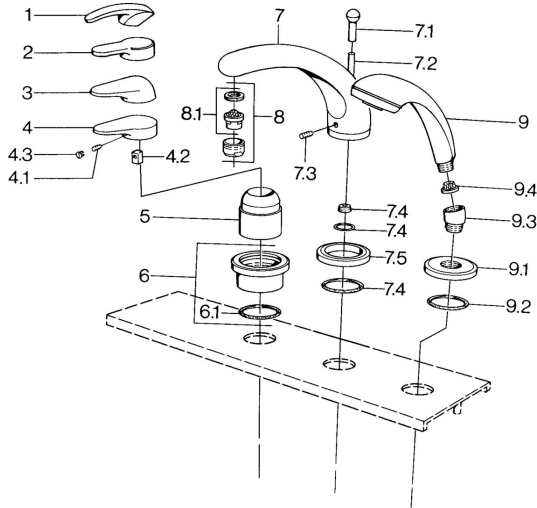

EAN: 4015474671287
static.hansa.com/0361203084

Reserveonderdelen

SP03612030

	Naam	Code
4.1	Schroef, M5x8, SW2.5	59904755
4.2	Joint klassiek uitloop	59904778
4.3	Plug, hot/cold	59906705
6	Afdekplaat Chroom Stopgezet	59911191
6.1	O-ring, d 55x2.5 Stopgezet	59911225
7.1	Omstelknop Chroom Stopgezet	59910109
7.3	Schroef, M6x16, SW 2.5	59910120
7.4	Dichting	59910121
7.5	Afdekplaat Edelmessing Stopgezet	59910923
7.5	Afdekplaat Chroom Stopgezet	59910918
8	Mousseur, M28x1 D Chroom	59907198
9	Handdouche Chroom/Goud Stopgezet	599043390
9	Handdouche Chroom Stopgezet	04320100
9	Handdouche Chroom/Satijn Stopgezet	599043302
9	Handdouche Zwart Stopgezet	59911952
9	Handdouche Wit/Edelmessing Stopgezet	599043303
9	Handdouche Chroom/Satijn Stopgezet	599043392
9	Handdouche Edelmessing Stopgezet	599043305
9	Handdouche Chroom/Edelmessing Stopgezet	599043304
9.1	Afdekplaat Chroom	59910125
9.2	O-ring, 54x3 Stopgezet	59901107
9.3	Hoek connector Wit Stopgezet	59911202
9.3	Hoek connector Chroom	59911197
9.3	Hoek connector Satijn Stopgezet	59911198
9.4	Filter sproeier	59906859