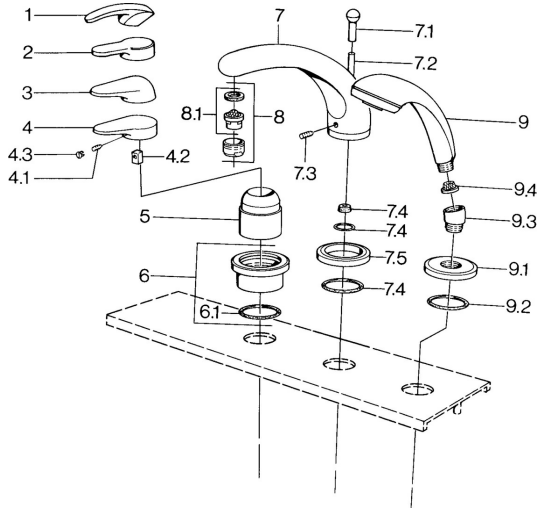

EAN: 4015474671287
static.hansa.com/0361203084

Parti di ricambio

SP03612030

	Nome	Codice
4.1	Screw, M5x8, SW2.5	59904755
4.2	Adattatore	59904778
4.3	Tappo, hot/cold	59906705
6	Piastra Cromo Fuori produzione	59911191
6.1	O-ring, d 55x2.5 Fuori produzione	59911225
7.1	Bottone di deviatore Cromo Fuori produzione	59910109
7.3	Screw, M6x16, SW 2.5	59910120
7.4	Kit di guarnizione	59910121
7.5	Piastra Ottone lucido Fuori produzione	59910923
7.5	Piastra Cromo Fuori produzione	59910918
8	Aeratore, M28x1 D Cromo	59907198
9	Doccetta Cromo/Oro Fuori produzione	599043390
9	Doccetta Cromo Fuori produzione	04320100
9	Doccetta Cromo/Satinato Fuori produzione	599043302
9	Doccetta Nero Fuori produzione	59911952
9	Doccetta Bianco/Ottone lucido Fuori produzione	599043303
9	Doccetta Cromo/Satinato Fuori produzione	599043392
9	Doccetta Ottone lucido Fuori produzione	599043305
9	Doccetta Cromo/Ottone lucido Fuori produzione	599043304
9.1	Piastra Cromo	59910125
9.2	O-ring, 54x3 Fuori produzione	59901107
9.3	Connettore ad angolo Bianco Fuori produzione	59911202
9.3	Connettore ad angolo Cromo	59911197
9.3	Connettore ad angolo Satinato Fuori produzione	59911198
9.4	Filtro	59906859