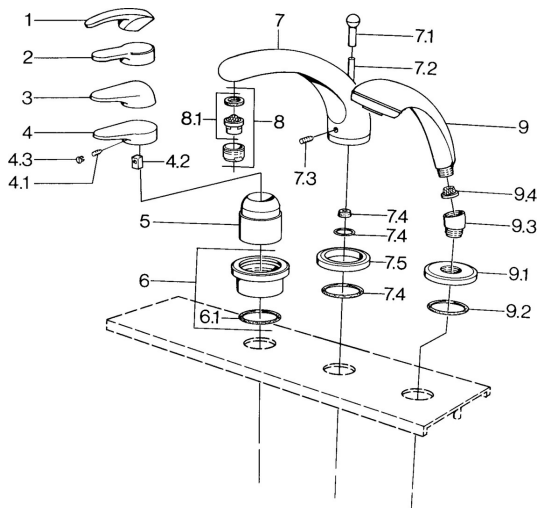

EAN: 4015474671287
static.hansa.com/0361203084

Náhradní díly

SP03612030

	Název	Kód
4.1	Šroub, M5x8, SW2.5	59904755
4.2	Kluzné pouzdro (osazené)	59904778
4.3	Plug, hot/cold	59906705
6	Krycí díl Chrom Ukončeno	59911191
6.1	O-kroužek, d 55x2.5 Ukončeno	59911225
7.1	Krytka přepínače Chrom Ukončeno	59910109
7.3	Šroub, M6x16, SW 2.5	59910120
7.4	Těsnící sada	59910121
7.5	Kryt příruby Ušlechtilá mosaz Ukončeno	59910923
7.5	Kryt příruby Chrom Ukončeno	59910918
8	Aerator, M28x1 D Chrom	59907198
9	Ruční sprcha Chrom/Zlatá Ukončeno	599043390
9	Ruční sprcha Chrom Ukončeno	04320100
9	Ruční sprcha Chrom/saténová Ukončeno	599043302
9	Ruční sprcha Černá Ukončeno	59911952
9	Ruční sprcha Bílá/ušlechtilá mosaz Ukončeno	599043303
9	Ruční sprcha Chrom/saténová Ukončeno	599043392
9	Ruční sprcha Ušlechtilá mosaz Ukončeno	599043305
9	Ruční sprcha Chrom/ušlechtilá mosaz Ukončeno	599043304
9.1	Kryt příruby Chrom	59910125
9.2	O-kroužek, 54x3 Ukončeno	59901107
9.3	Úhlová spojka Bílá Ukončeno	59911202
9.3	Úhlová spojka Chrom	59911197
9.3	Úhlová spojka Saténová Ukončeno	59911198
9.4	Filtr	59906859