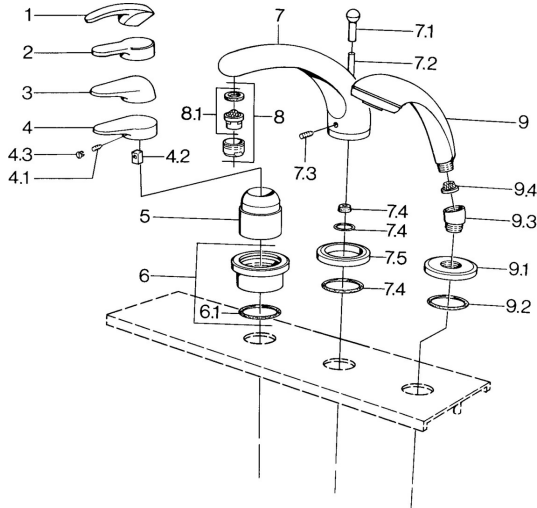

EAN: 4015474671270
static.hansa.com/0361203082

Reserveonderdelen

SP03612030

	Naam	Code
4.1	Schroef, M5x8, SW2.5	59904755
4.2	Joint klassiek uitloop	59904778
4.3	Plug, hot/cold	59906705
6	Afdekplaat Chroom Stopgezet	59911191
6.1	O-ring, d 55x2.5 Stopgezet	59911225
7.1	Omstelknop Chroom Stopgezet	59910109
7.3	Schroef, M6x16, SW 2.5	59910120
7.4	Dichting	59910121
7.5	Afdekplaat Edelmessing Stopgezet	59910923
7.5	Afdekplaat Chroom Stopgezet	59910918
8	Mousseur, M28x1 D Chroom	59907198
9	Handdouche Chroom/Goud Stopgezet	599043390
9	Handdouche Chroom Stopgezet	04320100
9	Handdouche Chroom/Satijn Stopgezet	599043302
9	Handdouche Zwart Stopgezet	59911952
9	Handdouche Wit/Edelmessing Stopgezet	599043303
9	Handdouche Chroom/Satijn Stopgezet	599043392
9	Handdouche Edelmessing Stopgezet	599043305
9	Handdouche Chroom/Edelmessing Stopgezet	599043304
9.1	Afdekplaat Chroom	59910125
9.2	O-ring, 54x3 Stopgezet	59901107
9.3	Hoek connector Wit Stopgezet	59911202
9.3	Hoek connector Chroom	59911197
9.3	Hoek connector Satijn Stopgezet	59911198
9.4	Filter sproeier	59906859