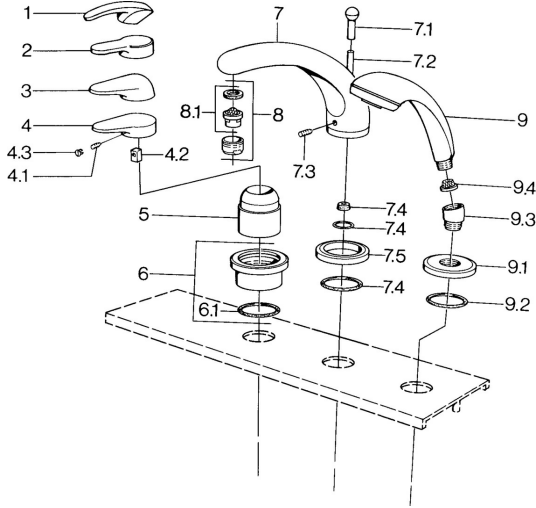

EAN: 4015474671270
static.hansa.com/0361203082

Ersatzteile

SP03612030

| | Name | Art.-Nr. |
|-----|---|-----------|
| 4.1 | Schraube, M5x8, SW2.5 | 59904755 |
| 4.2 | Kunststoffadapter | 59904778 |
| 4.3 | Blindstopfen, hot/cold | 59906705 |
| 6 | Deckplatte Chrom Ausgelaufen | 59911191 |
| 6.1 | O-Ring, d 55x2.5 Ausgelaufen | 59911225 |
| 7.1 | Umstellknopf Chrom Ausgelaufen | 59910109 |
| 7.3 | Schraube, M6x16, SW 2.5 | 59910120 |
| 7.4 | Dichtungskit | 59910121 |
| 7.5 | Rosette Edelmessing Ausgelaufen | 59910923 |
| 7.5 | Rosette Chrom Ausgelaufen | 59910918 |
| 8 | Luftsprudler, M28x1 D Chrom | 59907198 |
| 9 | Handbrause Chrom/Gold Ausgelaufen | 599043390 |
| 9 | Handbrause Chrom Ausgelaufen | 04320100 |
| 9 | Handbrause Chrom/Seidenmatt Ausgelaufen | 599043302 |
| 9 | Handbrause Schwarz Ausgelaufen | 59911952 |
| 9 | Handbrause Weiss/Edelmessing Ausgelaufen | 599043303 |
| 9 | Handbrause Chrom/Seidenmatt Ausgelaufen | 599043392 |
| 9 | Handbrause Edelmessing Ausgelaufen | 599043305 |
| 9 | Handbrause Chrom/Edelmessing Ausgelaufen | 599043304 |
| 9.1 | Rosette Chrom | 59910125 |
| 9.2 | O-Ring, 54x3 Ausgelaufen | 59901107 |
| 9.3 | Winkelverbinder Weiss Ausgelaufen | 59911202 |
| 9.3 | Winkelverbinder Chrom | 59911197 |
| 9.3 | Winkelverbinder Satin Ausgelaufen | 59911198 |
| 9.4 | Sieb | 59906859 |