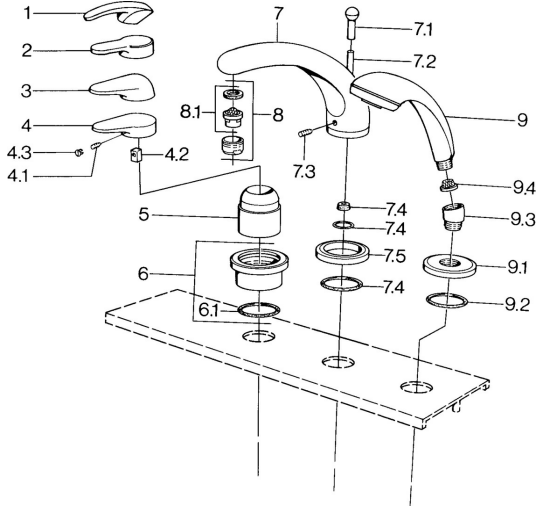

EAN: 4015474671348
static.hansa.com/0361203081

Reserveonderdelen

SP03612030

	Naam	Code
4.1	Schroef, M5x8, SW2.5	59904755
4.2	Joint klassiek uitloop	59904778
4.3	Plug, hot/cold	59906705
6	Afdekplaat Chroom Stopgezet	59911191
6.1	O-ring, d 55x2.5 Stopgezet	59911225
7.1	Omstelknop Chroom Stopgezet	59910109
7.3	Schroef, M6x16, SW 2.5	59910120
7.4	Dichting	59910121
7.5	Afdekplaat Edelmessing Stopgezet	59910923
7.5	Afdekplaat Chroom Stopgezet	59910918
8	Mousseur, M28x1 D Chroom	59907198
9	Handdouche Chroom/Goud Stopgezet	599043390
9	Handdouche Chroom Stopgezet	04320100
9	Handdouche Chroom/Satijn Stopgezet	599043302
9	Handdouche Zwart Stopgezet	59911952
9	Handdouche Wit/Edelmessing Stopgezet	599043303
9	Handdouche Chroom/Satijn Stopgezet	599043392
9	Handdouche Edelmessing Stopgezet	599043305
9	Handdouche Chroom/Edelmessing Stopgezet	599043304
9.1	Afdekplaat Chroom	59910125
9.2	O-ring, 54x3 Stopgezet	59901107
9.3	Hoek connector Wit Stopgezet	59911202
9.3	Hoek connector Chroom	59911197
9.3	Hoek connector Satijn Stopgezet	59911198
9.4	Filter sproeier	59906859