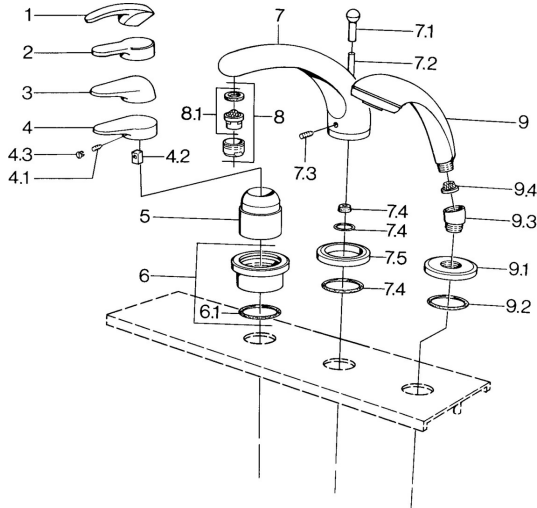

## Parti di ricambio

### SP03612030

	Nome	Codice
4.1	Screw, M5x8, SW2.5	59904755
4.2	Adattatore	59904778
4.3	Tappo, hot/cold	59906705
6	Piastra Cromo <b>Fuori produzione</b>	59911191
6.1	O-ring, d 55x2.5 <b>Fuori produzione</b>	59911225
7.1	Bottone di deviatore Cromo <b>Fuori produzione</b>	59910109
7.3	Screw, M6x16, SW 2.5	59910120
7.4	Kit di guarnizione	59910121
7.5	Piastra Ottone lucido <b>Fuori produzione</b>	59910923
7.5	Piastra Cromo <b>Fuori produzione</b>	59910918
8	Aeratore, M28x1 D Cromo	59907198
9	Doccetta Cromo/Oro <b>Fuori produzione</b>	599043390
9	Doccetta Cromo <b>Fuori produzione</b>	04320100
9	Doccetta Cromo/Satinato <b>Fuori produzione</b>	599043302
9	Doccetta Nero <b>Fuori produzione</b>	59911952
9	Doccetta Bianco/Ottone lucido <b>Fuori produzione</b>	599043303
9	Doccetta Cromo/Satinato <b>Fuori produzione</b>	599043392
9	Doccetta Ottone lucido <b>Fuori produzione</b>	599043305
9	Doccetta Cromo/Ottone lucido <b>Fuori produzione</b>	599043304
9.1	Piastra Cromo	59910125
9.2	O-ring, 54x3 <b>Fuori produzione</b>	59901107
9.3	Connettore ad angolo Bianco <b>Fuori produzione</b>	59911202
9.3	Connettore ad angolo Cromo	59911197
9.3	Connettore ad angolo Satinato <b>Fuori produzione</b>	59911198
9.4	Filtro	59906859