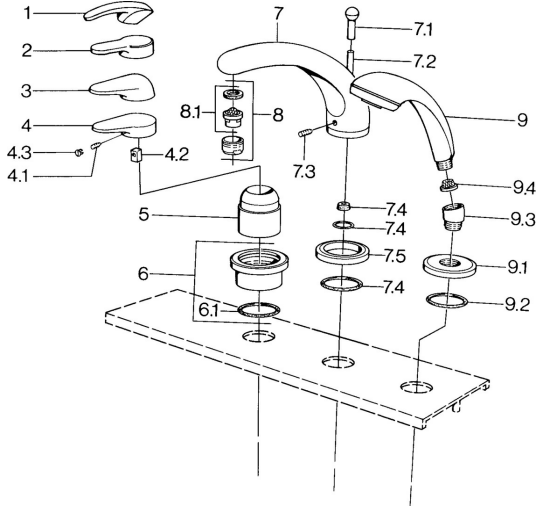

EAN: 4015474671348
static.hansa.com/0361203081

Ersatzteile

SP03612030

	Name	Art.-Nr.
4.1	Schraube, M5x8, SW2.5	59904755
4.2	Kunststoffadapter	59904778
4.3	Blindstopfen, hot/cold	59906705
6	Deckplatte Chrom Ausgelaufen	59911191
6.1	O-Ring, d 55x2.5 Ausgelaufen	59911225
7.1	Umstellknopf Chrom Ausgelaufen	59910109
7.3	Schraube, M6x16, SW 2.5	59910120
7.4	Dichtungskit	59910121
7.5	Rosette Edelmessing Ausgelaufen	59910923
7.5	Rosette Chrom Ausgelaufen	59910918
8	Luftsprudler, M28x1 D Chrom	59907198
9	Handbrause Chrom/Gold Ausgelaufen	599043390
9	Handbrause Chrom Ausgelaufen	04320100
9	Handbrause Chrom/Seidenmatt Ausgelaufen	599043302
9	Handbrause Schwarz Ausgelaufen	59911952
9	Handbrause Weiss/Edelmessing Ausgelaufen	599043303
9	Handbrause Chrom/Seidenmatt Ausgelaufen	599043392
9	Handbrause Edelmessing Ausgelaufen	599043305
9	Handbrause Chrom/Edelmessing Ausgelaufen	599043304
9.1	Rosette Chrom	59910125
9.2	O-Ring, 54x3 Ausgelaufen	59901107
9.3	Winkelverbinder Weiss Ausgelaufen	59911202
9.3	Winkelverbinder Chrom	59911197
9.3	Winkelverbinder Satin Ausgelaufen	59911198
9.4	Sieb	59906859