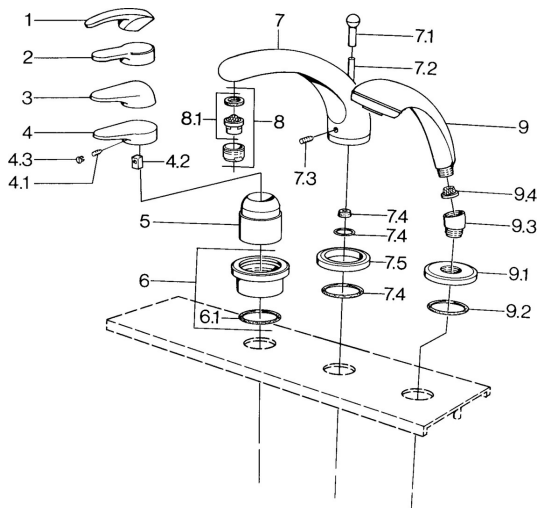

EAN: 4015474671348
static.hansa.com/0361203081

Náhradní díly

SP03612030

	Název	Kód
4.1	Šroub, M5x8, SW2.5	59904755
4.2	Kluzné pouzdro (osazené)	59904778
4.3	Plug, hot/cold	59906705
6	Krycí díl Chrom Ukončeno	59911191
6.1	O-kroužek, d 55x2.5 Ukončeno	59911225
7.1	Krytka přepínače Chrom Ukončeno	59910109
7.3	Šroub, M6x16, SW 2.5	59910120
7.4	Těsnící sada	59910121
7.5	Kryt příruby Ušlechtilá mosaz Ukončeno	59910923
7.5	Kryt příruby Chrom Ukončeno	59910918
8	Aerator, M28x1 D Chrom	59907198
9	Ruční sprcha Chrom/Zlatá Ukončeno	599043390
9	Ruční sprcha Chrom Ukončeno	04320100
9	Ruční sprcha Chrom/saténová Ukončeno	599043302
9	Ruční sprcha Černá Ukončeno	59911952
9	Ruční sprcha Bílá/ušlechtilá mosaz Ukončeno	599043303
9	Ruční sprcha Chrom/saténová Ukončeno	599043392
9	Ruční sprcha Ušlechtilá mosaz Ukončeno	599043305
9	Ruční sprcha Chrom/ušlechtilá mosaz Ukončeno	599043304
9.1	Kryt příruby Chrom	59910125
9.2	O-kroužek, 54x3 Ukončeno	59901107
9.3	Úhlová spojka Bílá Ukončeno	59911202
9.3	Úhlová spojka Chrom	59911197
9.3	Úhlová spojka Saténová Ukončeno	59911198
9.4	Filtr	59906859