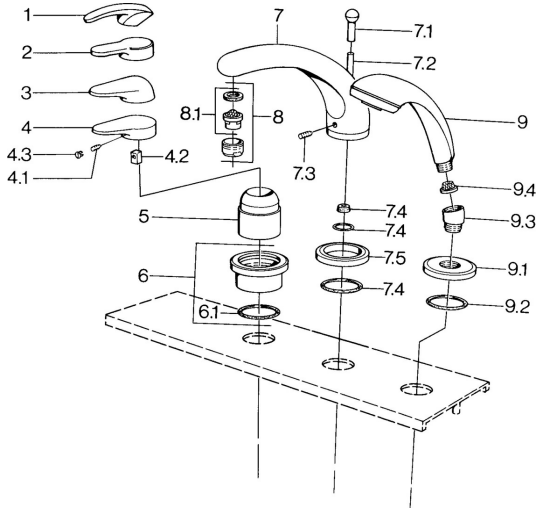

## Reserveonderdelen

### SP03612030

	Naam	Code
4.1	Schroef, M5x8, SW2.5	59904755
4.2	Joint klassiek uitloop	59904778
4.3	Plug, hot/cold	59906705
6	Afdekplaat Chroom <b>Stopgezet</b>	59911191
6.1	O-ring, d 55x2.5 <b>Stopgezet</b>	59911225
7.1	Omstelknop Chroom <b>Stopgezet</b>	59910109
7.3	Schroef, M6x16, SW 2.5	59910120
7.4	Dichting	59910121
7.5	Afdekplaat Edelmessing <b>Stopgezet</b>	59910923
7.5	Afdekplaat Chroom <b>Stopgezet</b>	59910918
8	Mousseur, M28x1 D Chroom	59907198
9	Handdouche Chroom/Goud <b>Stopgezet</b>	599043390
9	Handdouche Chroom <b>Stopgezet</b>	04320100
9	Handdouche Chroom/Satijn <b>Stopgezet</b>	599043302
9	Handdouche Zwart <b>Stopgezet</b>	59911952
9	Handdouche Wit/Edelmessing <b>Stopgezet</b>	599043303
9	Handdouche Chroom/Satijn <b>Stopgezet</b>	599043392
9	Handdouche Edelmessing <b>Stopgezet</b>	599043305
9	Handdouche Chroom/Edelmessing <b>Stopgezet</b>	599043304
9.1	Afdekplaat Chroom	59910125
9.2	O-ring, 54x3 <b>Stopgezet</b>	59901107
9.3	Hoek connector Wit <b>Stopgezet</b>	59911202
9.3	Hoek connector Chroom	59911197
9.3	Hoek connector Satijn <b>Stopgezet</b>	59911198
9.4	Filter sproeier	59906859