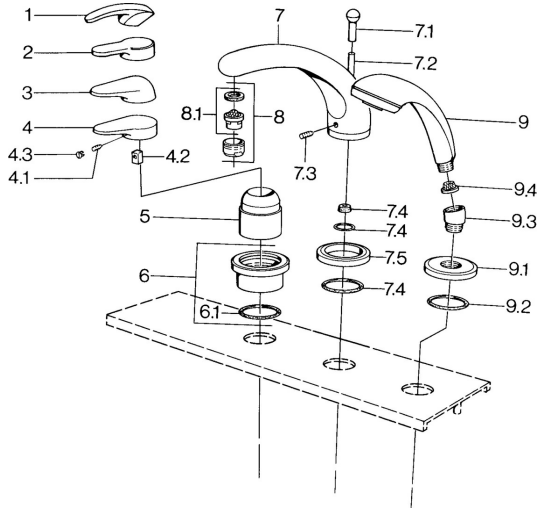

EAN: 4015474671362
static.hansa.com/0361203072

Parti di ricambio

SP03612030

	Nome	Codice
4.1	Screw, M5x8, SW2.5	59904755
4.2	Adattatore	59904778
4.3	Tappo, hot/cold	59906705
6	Piastra Cromo Fuori produzione	59911191
6.1	O-ring, d 55x2.5 Fuori produzione	59911225
7.1	Bottone di deviatore Cromo Fuori produzione	59910109
7.3	Screw, M6x16, SW 2.5	59910120
7.4	Kit di guarnizione	59910121
7.5	Piastra Ottone lucido Fuori produzione	59910923
7.5	Piastra Cromo Fuori produzione	59910918
8	Aeratore, M28x1 D Cromo	59907198
9	Doccetta Cromo/Oro Fuori produzione	599043390
9	Doccetta Cromo Fuori produzione	04320100
9	Doccetta Cromo/Satinato Fuori produzione	599043302
9	Doccetta Nero Fuori produzione	59911952
9	Doccetta Bianco/Ottone lucido Fuori produzione	599043303
9	Doccetta Cromo/Satinato Fuori produzione	599043392
9	Doccetta Ottone lucido Fuori produzione	599043305
9	Doccetta Cromo/Ottone lucido Fuori produzione	599043304
9.1	Piastra Cromo	59910125
9.2	O-ring, 54x3 Fuori produzione	59901107
9.3	Connettore ad angolo Bianco Fuori produzione	59911202
9.3	Connettore ad angolo Cromo	59911197
9.3	Connettore ad angolo Satinato Fuori produzione	59911198
9.4	Filtro	59906859