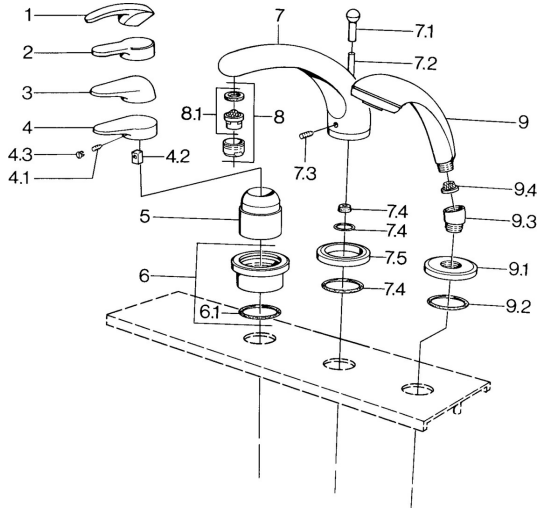

## Pièces de rechange

### SP03612030

	Nom	Code
4.1	Vis, M5x8, SW2.5	59904755
4.2	Kit de joints pour bec	59904778
4.3	Bouchon cache trou, hot/cold	59906705
6	Rosaces Chrome <b>Arrêté</b>	59911191
6.1	Joint, d 55x2.5 <b>Arrêté</b>	59911225
7.1	Bouton inverseur Chrome <b>Arrêté</b>	59910109
7.3	Vis, M6x16, SW 2.5	59910120
7.4	Set de fixation pour bec	59910121
7.5	Rosaces Laiton <b>Arrête</b>	59910923
7.5	Rosaces Chrome <b>Arrêté</b>	59910918
8	Aérateur, M28x1 D Chrome	59907198
9	Douchette Chrome/or <b>Arrêté</b>	599043390
9	Douchette Chrome <b>Arrêté</b>	04320100
9	Douchette Chrome/Satin <b>Arrêté</b>	599043302
9	Douchette Noir <b>Arrête</b>	59911952
9	Douchette Blanc/Laiton <b>Arrêté</b>	599043303
9	Douchette Chrome/Satin <b>Arrêté</b>	599043392
9	Douchette Laiton <b>Arrêté</b>	599043305
9	Douchette Chrome/Laiton <b>Arrêté</b>	599043304
9.1	Rosaces Chrome	59910125
9.2	Joint, 54x3 <b>Arrêté</b>	59901107
9.3	Equerre d'assemblage Blanc <b>Arrêté</b>	59911202
9.3	Equerre d'assemblage Chrome	59911197
9.3	Equerre d'assemblage Satin <b>Arrêté</b>	59911198
9.4	Tête de douchette	59906859