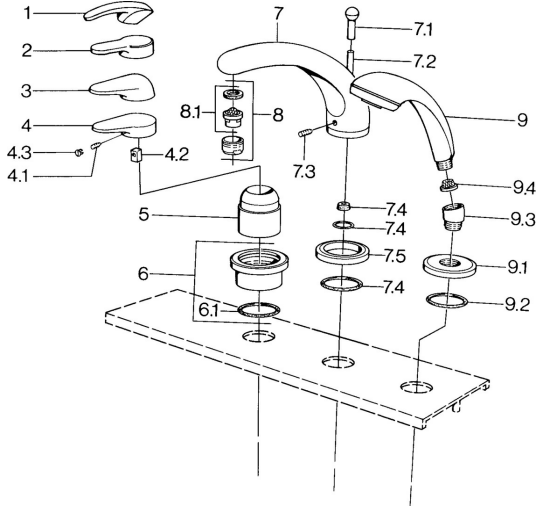

EAN: 4015474671362
static.hansa.com/0361203072

Ersatzteile

SP03612030

	Name	Art.-Nr.
4.1	Schraube, M5x8, SW2.5	59904755
4.2	Kunststoffadapter	59904778
4.3	Blindstopfen, hot/cold	59906705
6	Deckplatte Chrom Ausgelaufen	59911191
6.1	O-Ring, d 55x2.5 Ausgelaufen	59911225
7.1	Umstellknopf Chrom Ausgelaufen	59910109
7.3	Schraube, M6x16, SW 2.5	59910120
7.4	Dichtungskit	59910121
7.5	Rosette Edelmessing Ausgelaufen	59910923
7.5	Rosette Chrom Ausgelaufen	59910918
8	Luftsprudler, M28x1 D Chrom	59907198
9	Handbrause Chrom/Gold Ausgelaufen	599043390
9	Handbrause Chrom Ausgelaufen	04320100
9	Handbrause Chrom/Seidenmatt Ausgelaufen	599043302
9	Handbrause Schwarz Ausgelaufen	59911952
9	Handbrause Weiss/Edelmessing Ausgelaufen	599043303
9	Handbrause Chrom/Seidenmatt Ausgelaufen	599043392
9	Handbrause Edelmessing Ausgelaufen	599043305
9	Handbrause Chrom/Edelmessing Ausgelaufen	599043304
9.1	Rosette Chrom	59910125
9.2	O-Ring, 54x3 Ausgelaufen	59901107
9.3	Winkelverbinder Weiss Ausgelaufen	59911202
9.3	Winkelverbinder Chrom	59911197
9.3	Winkelverbinder Satin Ausgelaufen	59911198
9.4	Sieb	59906859