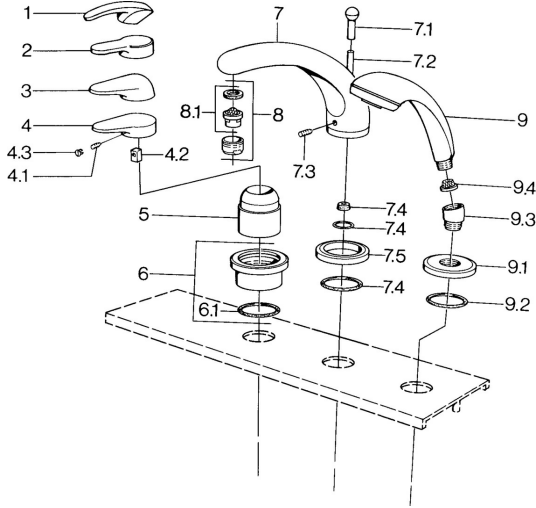

EAN: 4015474671379
static.hansa.com/0361203042

Reserveonderdelen

SP03612030

	Naam	Code
4.1	Schroef, M5x8, SW2.5	59904755
4.2	Joint klassiek uitloop	59904778
4.3	Plug, hot/cold	59906705
6	Afdekplaat Chroom Stopgezet	59911191
6.1	O-ring, d 55x2.5 Stopgezet	59911225
7.1	Omstelknop Chroom Stopgezet	59910109
7.3	Schroef, M6x16, SW 2.5	59910120
7.4	Dichting	59910121
7.5	Afdekplaat Edelmessing Stopgezet	59910923
7.5	Afdekplaat Chroom Stopgezet	59910918
8	Mousseur, M28x1 D Chroom	59907198
9	Handdouche Chroom/Goud Stopgezet	599043390
9	Handdouche Chroom Stopgezet	04320100
9	Handdouche Chroom/Satijn Stopgezet	599043302
9	Handdouche Zwart Stopgezet	59911952
9	Handdouche Wit/Edelmessing Stopgezet	599043303
9	Handdouche Chroom/Satijn Stopgezet	599043392
9	Handdouche Edelmessing Stopgezet	599043305
9	Handdouche Chroom/Edelmessing Stopgezet	599043304
9.1	Afdekplaat Chroom	59910125
9.2	O-ring, 54x3 Stopgezet	59901107
9.3	Hoek connector Wit Stopgezet	59911202
9.3	Hoek connector Chroom	59911197
9.3	Hoek connector Satijn Stopgezet	59911198
9.4	Filter sproeier	59906859