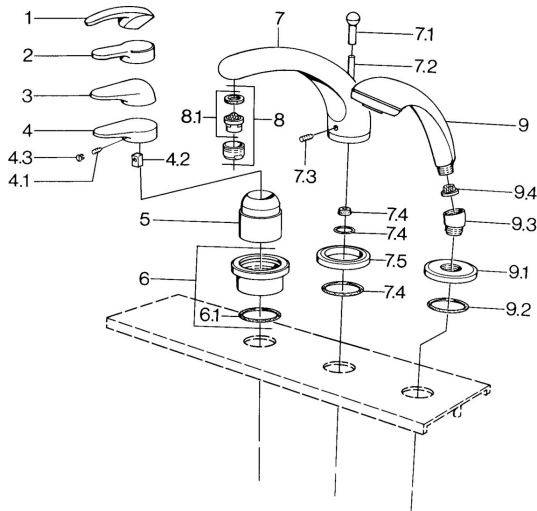

## Parti di ricambio

### SP03612030

	Nome	Codice
4.1	Screw, M5x8, SW2.5	59904755
4.2	Adattatore	59904778
4.3	Tappo, hot/cold	59906705
6	Piastra Cromo <b>Fuori produzione</b>	59911191
6.1	O-ring, d 55x2.5 <b>Fuori produzione</b>	59911225
7.1	Bottone di deviatore Cromo <b>Fuori produzione</b>	59910109
7.3	Screw, M6x16, SW 2.5	59910120
7.4	Kit di guarnizione	59910121
7.5	Piastra Ottone lucido <b>Fuori produzione</b>	59910923
7.5	Piastra Cromo <b>Fuori produzione</b>	59910918
8	Aeratore, M28x1 D Cromo	59907198
9	Doccetta Cromo/Oro <b>Fuori produzione</b>	599043390
9	Doccetta Cromo <b>Fuori produzione</b>	04320100
9	Doccetta Cromo/Satinato <b>Fuori produzione</b>	599043302
9	Doccetta Nero <b>Fuori produzione</b>	59911952
9	Doccetta Bianco/Ottone lucido <b>Fuori produzione</b>	599043303
9	Doccetta Cromo/Satinato <b>Fuori produzione</b>	599043392
9	Doccetta Ottone lucido <b>Fuori produzione</b>	599043305
9	Doccetta Cromo/Ottone lucido <b>Fuori produzione</b>	599043304
9.1	Piastra Cromo	59910125
9.2	O-ring, 54x3 <b>Fuori produzione</b>	59901107
9.3	Connettore ad angolo Bianco <b>Fuori produzione</b>	59911202
9.3	Connettore ad angolo Cromo	59911197
9.3	Connettore ad angolo Satinato <b>Fuori produzione</b>	59911198
9.4	Filtro	59906859