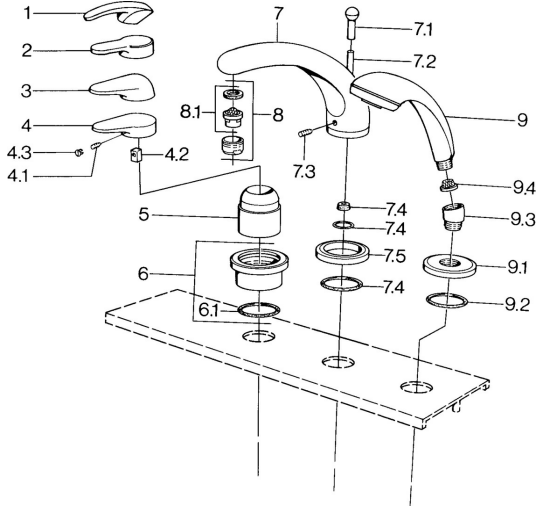

EAN: 4015474671379
static.hansa.com/0361203042

Ersatzteile

SP03612030

	Name	Art.-Nr.
4.1	Schraube, M5x8, SW2.5	59904755
4.2	Kunststoffadapter	59904778
4.3	Blindstopfen, hot/cold	59906705
6	Deckplatte Chrom Ausgelaufen	59911191
6.1	O-Ring, d 55x2.5 Ausgelaufen	59911225
7.1	Umstellknopf Chrom Ausgelaufen	59910109
7.3	Schraube, M6x16, SW 2.5	59910120
7.4	Dichtungskit	59910121
7.5	Rosette Edelmessing Ausgelaufen	59910923
7.5	Rosette Chrom Ausgelaufen	59910918
8	Luftsprudler, M28x1 D Chrom	59907198
9	Handbrause Chrom/Gold Ausgelaufen	599043390
9	Handbrause Chrom Ausgelaufen	04320100
9	Handbrause Chrom/Seidenmatt Ausgelaufen	599043302
9	Handbrause Schwarz Ausgelaufen	59911952
9	Handbrause Weiss/Edelmessing Ausgelaufen	599043303
9	Handbrause Chrom/Seidenmatt Ausgelaufen	599043392
9	Handbrause Edelmessing Ausgelaufen	599043305
9	Handbrause Chrom/Edelmessing Ausgelaufen	599043304
9.1	Rosette Chrom	59910125
9.2	O-Ring, 54x3 Ausgelaufen	59901107
9.3	Winkelverbinder Weiss Ausgelaufen	59911202
9.3	Winkelverbinder Chrom	59911197
9.3	Winkelverbinder Satin Ausgelaufen	59911198
9.4	Sieb	59906859