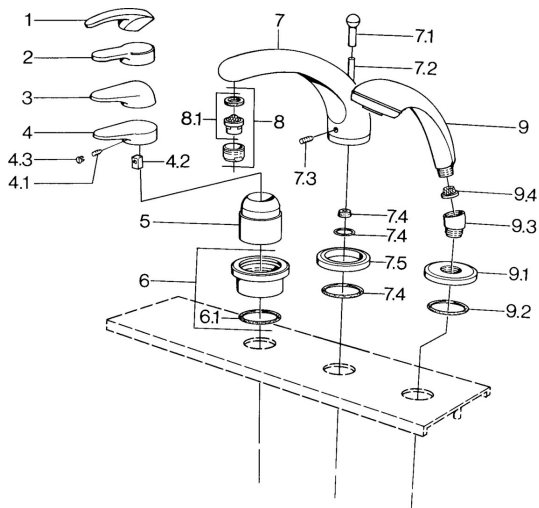

EAN: 4015474671379
static.hansa.com/0361203042

Náhradní díly

SP03612030

	Název	Kód
4.1	Šroub, M5x8, SW2.5	59904755
4.2	Kluzné pouzdro (osazené)	59904778
4.3	Plug, hot/cold	59906705
6	Krycí díl Chrom Ukončeno	59911191
6.1	O-kroužek, d 55x2.5 Ukončeno	59911225
7.1	Krytka přepínače Chrom Ukončeno	59910109
7.3	Šroub, M6x16, SW 2.5	59910120
7.4	Těsnící sada	59910121
7.5	Kryt příruby Ušlechtilá mosaz Ukončeno	59910923
7.5	Kryt příruby Chrom Ukončeno	59910918
8	Aerator, M28x1 D Chrom	59907198
9	Ruční sprcha Chrom/Zlatá Ukončeno	599043390
9	Ruční sprcha Chrom Ukončeno	04320100
9	Ruční sprcha Chrom/saténová Ukončeno	599043302
9	Ruční sprcha Černá Ukončeno	59911952
9	Ruční sprcha Bílá/ušlechtilá mosaz Ukončeno	599043303
9	Ruční sprcha Chrom/saténová Ukončeno	599043392
9	Ruční sprcha Ušlechtilá mosaz Ukončeno	599043305
9	Ruční sprcha Chrom/ušlechtilá mosaz Ukončeno	599043304
9.1	Kryt příruby Chrom	59910125
9.2	O-kroužek, 54x3 Ukončeno	59901107
9.3	Úhlová spojka Bílá Ukončeno	59911202
9.3	Úhlová spojka Chrom	59911197
9.3	Úhlová spojka Saténová Ukončeno	59911198
9.4	Filtr	59906859