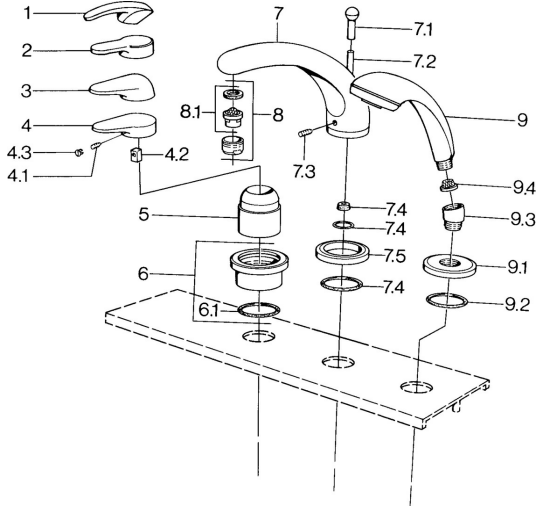

EAN: 4015474671317
static.hansa.com/0361203040

Reserveonderdelen

SP03612030

	Naam	Code
4.1	Schroef, M5x8, SW2.5	59904755
4.2	Joint klassiek uitloop	59904778
4.3	Plug, hot/cold	59906705
6	Afdekplaat Chroom Stopgezet	59911191
6.1	O-ring, d 55x2.5 Stopgezet	59911225
7.1	Omstelknop Chroom Stopgezet	59910109
7.3	Schroef, M6x16, SW 2.5	59910120
7.4	Dichting	59910121
7.5	Afdekplaat Edelmessing Stopgezet	59910923
7.5	Afdekplaat Chroom Stopgezet	59910918
8	Mousseur, M28x1 D Chroom	59907198
9	Handdouche Chroom/Goud Stopgezet	599043390
9	Handdouche Chroom Stopgezet	04320100
9	Handdouche Chroom/Satijn Stopgezet	599043302
9	Handdouche Zwart Stopgezet	59911952
9	Handdouche Wit/Edelmessing Stopgezet	599043303
9	Handdouche Chroom/Satijn Stopgezet	599043392
9	Handdouche Edelmessing Stopgezet	599043305
9	Handdouche Chroom/Edelmessing Stopgezet	599043304
9.1	Afdekplaat Chroom	59910125
9.2	O-ring, 54x3 Stopgezet	59901107
9.3	Hoek connector Wit Stopgezet	59911202
9.3	Hoek connector Chroom	59911197
9.3	Hoek connector Satijn Stopgezet	59911198
9.4	Filter sproeier	59906859