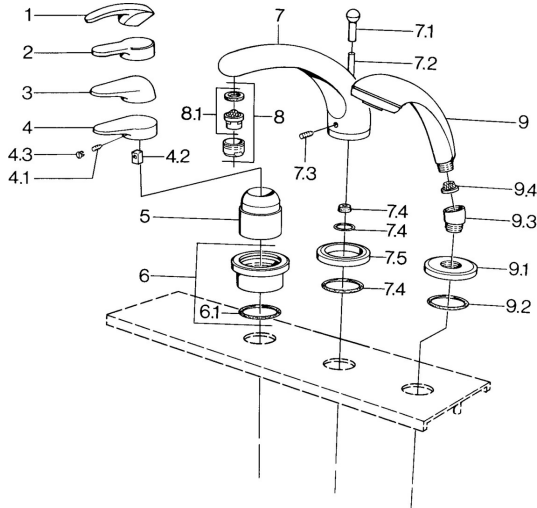

EAN: 4015474671317
static.hansa.com/0361203040

Parti di ricambio

SP03612030

	Nome	Codice
4.1	Screw, M5x8, SW2.5	59904755
4.2	Adattatore	59904778
4.3	Tappo, hot/cold	59906705
6	Piastra Cromo Fuori produzione	59911191
6.1	O-ring, d 55x2.5 Fuori produzione	59911225
7.1	Bottone di deviatore Cromo Fuori produzione	59910109
7.3	Screw, M6x16, SW 2.5	59910120
7.4	Kit di guarnizione	59910121
7.5	Piastra Ottone lucido Fuori produzione	59910923
7.5	Piastra Cromo Fuori produzione	59910918
8	Aeratore, M28x1 D Cromo	59907198
9	Doccetta Cromo/Oro Fuori produzione	599043390
9	Doccetta Cromo Fuori produzione	04320100
9	Doccetta Cromo/Satinato Fuori produzione	599043302
9	Doccetta Nero Fuori produzione	59911952
9	Doccetta Bianco/Ottone lucido Fuori produzione	599043303
9	Doccetta Cromo/Satinato Fuori produzione	599043392
9	Doccetta Ottone lucido Fuori produzione	599043305
9	Doccetta Cromo/Ottone lucido Fuori produzione	599043304
9.1	Piastra Cromo	59910125
9.2	O-ring, 54x3 Fuori produzione	59901107
9.3	Connettore ad angolo Bianco Fuori produzione	59911202
9.3	Connettore ad angolo Cromo	59911197
9.3	Connettore ad angolo Satinato Fuori produzione	59911198
9.4	Filtro	59906859