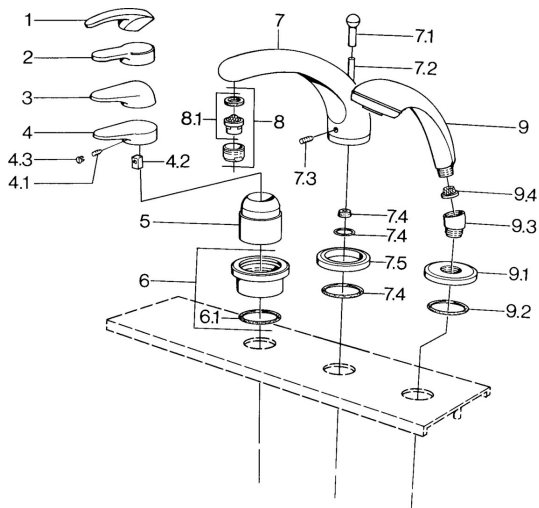

EAN: 4015474671317
static.hansa.com/0361203040

Pièces de rechange

SP03612030

	Nom	Code
4.1	Vis, M5x8, SW2.5	59904755
4.2	Kit de joints pour bec	59904778
4.3	Bouchon cache trou, hot/cold	59906705
6	Rosaces Chrome Arrêté	59911191
6.1	Joint, d 55x2.5 Arrêté	59911225
7.1	Bouton inverseur Chrome Arrêté	59910109
7.3	Vis, M6x16, SW 2.5	59910120
7.4	Set de fixation pour bec	59910121
7.5	Rosaces Laiton Arrête	59910923
7.5	Rosaces Chrome Arrêté	59910918
8	Aérateur, M28x1 D Chrome	59907198
9	Douchette Chrome/or Arrêté	599043390
9	Douchette Chrome Arrêté	04320100
9	Douchette Chrome/Satin Arrêté	599043302
9	Douchette Noir Arrête	59911952
9	Douchette Blanc/Laiton Arrêté	599043303
9	Douchette Chrome/Satin Arrêté	599043392
9	Douchette Laiton Arrêté	599043305
9	Douchette Chrome/Laiton Arrêté	599043304
9.1	Rosaces Chrome	59910125
9.2	Joint, 54x3 Arrêté	59901107
9.3	Equerre d'assemblage Blanc Arrêté	59911202
9.3	Equerre d'assemblage Chrome	59911197
9.3	Equerre d'assemblage Satin Arrêté	59911198
9.4	Tête de douchette	59906859