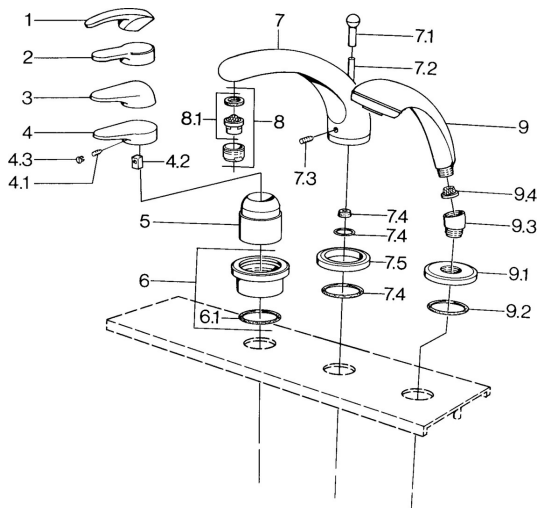

EAN: 4015474671256
static.hansa.com/03612030

Náhradné diely

SP03612030

	Názov	Kód
4.1	Skrutka, M5x8, SW2.5	59904755
4.2	Klzné puzdro	59904778
4.3	Plug, hot/cold	59906705
6	Krycí diel Chróm Ukončené	59911191
6.1	O-kružok, d 55x2.5 Ukončené	59911225
7.1	Krytka prepínača Chróm Ukončené	59910109
7.3	Skrutka, M6x16, SW 2.5	59910120
7.4	Tesnenie sada	59910121
7.5	Kryt príruby Ušľachtilá mosadz Ukončené	59910923
7.5	Kryt príruby Chróm Ukončené	59910918
8	Aerator, M28x1 D Chróm	59907198
9	Ručná sprcha Chróm/Zlatá Ukončené	599043390
9	Ručná sprcha Chróm Ukončené	04320100
9	Ručná sprcha Chróm/Saténová Ukončené	599043302
9	Ručná sprcha Čierna Ukončené	59911952
9	Ručná sprcha Biela/Ušľachtilá mosadz Ukončené	599043303
9	Ručná sprcha Chróm/Saténová Ukončené	599043392
9	Ručná sprcha Ušľachtilá mosadz Ukončené	599043305
9	Ručná sprcha Chróm/Ušľachtilá mosadz Ukončené	599043304
9.1	Kryt príruby Chróm	59910125
9.2	O-kružok, 54x3 Ukončené	59901107
9.3	Uhlová spojka Biela Ukončené	59911202
9.3	Uhlová spojka Chróm	59911197
9.3	Uhlová spojka Saténová Ukončené	59911198
9.4	Filtre	59906859