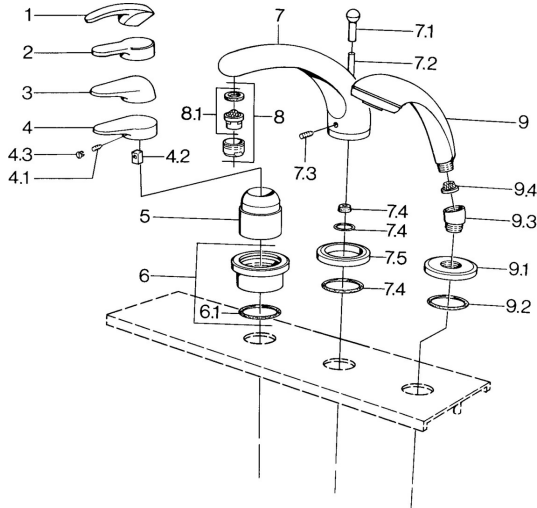

## Pièces de rechange

### SP03612030

	Nom	Code
4.1	Vis, M5x8, SW2.5	59904755
4.2	Kit de joints pour bec	59904778
4.3	Bouchon cache trou, hot/cold	59906705
6	Rosaces Chrome <b>Arrêté</b>	59911191
6.1	Joint, d 55x2.5 <b>Arrêté</b>	59911225
7.1	Bouton inverseur Chrome <b>Arrêté</b>	59910109
7.3	Vis, M6x16, SW 2.5	59910120
7.4	Set de fixation pour bec	59910121
7.5	Rosaces Laiton <b>Arrête</b>	59910923
7.5	Rosaces Chrome <b>Arrêté</b>	59910918
8	Aérateur, M28x1 D Chrome	59907198
9	Douchette Chrome/or <b>Arrêté</b>	599043390
9	Douchette Chrome <b>Arrêté</b>	04320100
9	Douchette Chrome/Satin <b>Arrêté</b>	599043302
9	Douchette Noir <b>Arrête</b>	59911952
9	Douchette Blanc/Laiton <b>Arrêté</b>	599043303
9	Douchette Chrome/Satin <b>Arrêté</b>	599043392
9	Douchette Laiton <b>Arrêté</b>	599043305
9	Douchette Chrome/Laiton <b>Arrêté</b>	599043304
9.1	Rosaces Chrome	59910125
9.2	Joint, 54x3 <b>Arrêté</b>	59901107
9.3	Equerre d'assemblage Blanc <b>Arrêté</b>	59911202
9.3	Equerre d'assemblage Chrome	59911197
9.3	Equerre d'assemblage Satin <b>Arrêté</b>	59911198
9.4	Tête de douchette	59906859