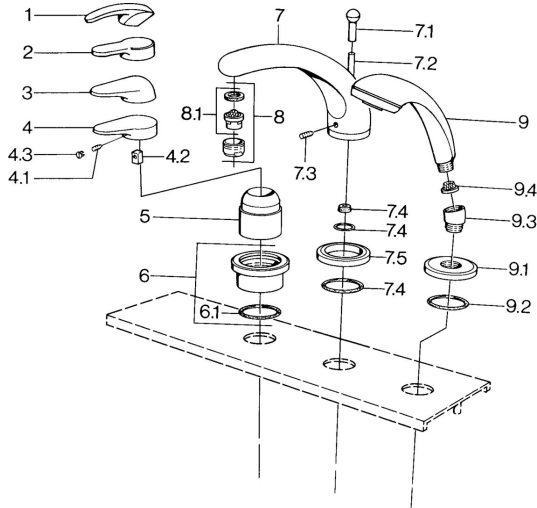

EAN: 4015474671256
static.hansa.com/03612030

Ersatzteile

SP03612030

	Name	Art.-Nr.
4.1	Schraube, M5x8, SW2.5	59904755
4.2	Kunststoffadapter	59904778
4.3	Blindstopfen, hot/cold	59906705
6	Deckplatte Chrom Ausgelaufen	59911191
6.1	O-Ring, d 55x2.5 Ausgelaufen	59911225
7.1	Umstellknopf Chrom Ausgelaufen	59910109
7.3	Schraube, M6x16, SW 2.5	59910120
7.4	Dichtungskit	59910121
7.5	Rosette Edelmessing Ausgelaufen	59910923
7.5	Rosette Chrom Ausgelaufen	59910918
8	Luftsprudler, M28x1 D Chrom	59907198
9	Handbrause Chrom/Gold Ausgelaufen	599043390
9	Handbrause Chrom Ausgelaufen	04320100
9	Handbrause Chrom/Seidenmatt Ausgelaufen	599043302
9	Handbrause Schwarz Ausgelaufen	59911952
9	Handbrause Weiss/Edelmessing Ausgelaufen	599043303
9	Handbrause Chrom/Seidenmatt Ausgelaufen	599043392
9	Handbrause Edelmessing Ausgelaufen	599043305
9	Handbrause Chrom/Edelmessing Ausgelaufen	599043304
9.1	Rosette Chrom	59910125
9.2	O-Ring, 54x3 Ausgelaufen	59901107
9.3	Winkelverbinder Weiss Ausgelaufen	59911202
9.3	Winkelverbinder Chrom	59911197
9.3	Winkelverbinder Satin Ausgelaufen	59911198
9.4	Sieb	59906859