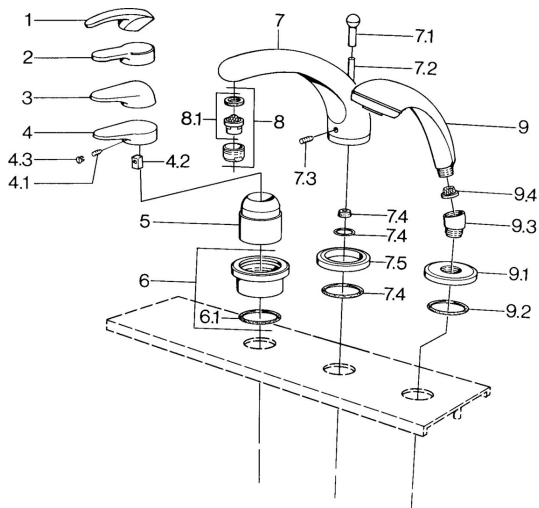

## Náhradní díly

### SP03612030

	Název	Kód
4.1	Šroub, M5x8, SW2.5	59904755
4.2	Kluzné pouzdro (osazené)	59904778
4.3	Plug, hot/cold	59906705
6	Krycí díl Chrom <b>Ukončeno</b>	59911191
6.1	O-kroužek, d 55x2.5 <b>Ukončeno</b>	59911225
7.1	Krytka přepínače Chrom <b>Ukončeno</b>	59910109
7.3	Šroub, M6x16, SW 2.5	59910120
7.4	Těsnící sada	59910121
7.5	Kryt příruby Ušlechtilá mosaz <b>Ukončeno</b>	59910923
7.5	Kryt příruby Chrom <b>Ukončeno</b>	59910918
8	Aerator, M28x1 D Chrom	59907198
9	Ruční sprcha Chrom/Zlatá <b>Ukončeno</b>	599043390
9	Ruční sprcha Chrom <b>Ukončeno</b>	04320100
9	Ruční sprcha Chrom/saténová <b>Ukončeno</b>	599043302
9	Ruční sprcha Černá <b>Ukončeno</b>	59911952
9	Ruční sprcha Bílá/ušlechtilá mosaz <b>Ukončeno</b>	599043303
9	Ruční sprcha Chrom/saténová <b>Ukončeno</b>	599043392
9	Ruční sprcha Ušlechtilá mosaz <b>Ukončeno</b>	599043305
9	Ruční sprcha Chrom/ušlechtilá mosaz <b>Ukončeno</b>	599043304
9.1	Kryt příruby Chrom	59910125
9.2	O-kroužek, 54x3 <b>Ukončeno</b>	59901107
9.3	Úhlová spojka Bílá <b>Ukončeno</b>	59911202
9.3	Úhlová spojka Chrom	59911197
9.3	Úhlová spojka Saténová <b>Ukončeno</b>	59911198
9.4	Filtr	59906859