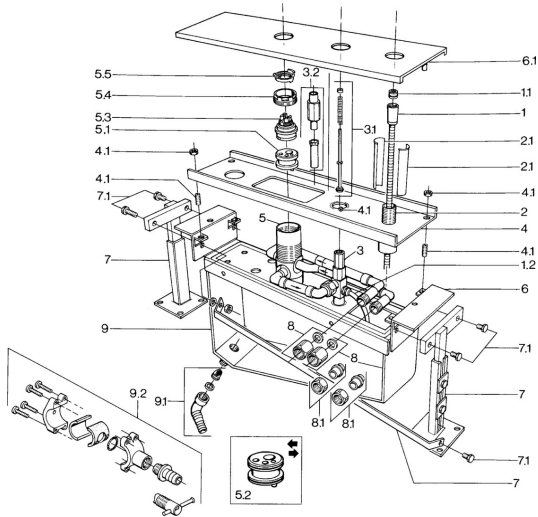

EAN: 4015474671119
static.hansa.com/03600200

Náhradné diely

SP03600200

	Názov	Kód
1	Sprchová hadica, L=1750, G1/2xG1/2 Chróm	59910174
1.1	Spätný ventil	59905714
1.2	Pripájacie hadičky, G1/2xG3/4, L=500	59911136
2	Montážny kit	59910708
2.1	Installation sleeve	59910175
3	Prepínač Ukončené	59910052
3.1	Sada na údržbu Ukončené	59910176
3.2	Nadstavňový segment, 30 mm Ukončené	59910928
5.3	Kartuš, 4,8 eco	59904601
5.4	Očné skrutka, M50x1, SW45	59904775
5.5	Hot water limiter	59904759
8	Upevňovací set, G3/4 Ukončené	59911332
8.1	Pripojovacie šróbenie, 18 mm Ukončené	59910178
9.2	Pristúpenie	59910573