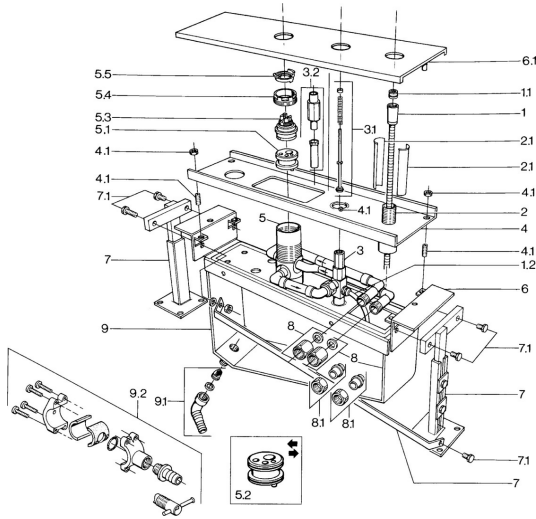

EAN: 4015474671119
static.hansa.com/03600200

Reserveonderdelen

SP03600200

	Naam	Code
1	Doucheslang, L=1750, G1/2xG1/2 Chrom	59910174
1.1	Terugslagklep	59905714
1.2	Slangen, G1/2xG3/4, L=500	59911136
2	Installatie pakket	59910708
2.1	Installation sleeve	59910175
3	Omsteller Stopgezet	59910052
3.1	Onderhoud set Stopgezet	59910176
3.2	Inbouwverlengstuk compleet, 30 mm Stopgezet	59910928
5.3	Binnenwerk, 4,8 eco	59904601
5.4	Schroefoog, M50x1, SW45	59904775
5.5	Hot water limiter	59904759
8	Bevestigingsset, G3/4 Stopgezet	59911332
8.1	Aansluitnippel, 18 mm Stopgezet	59910178
9.2	Toetreding	59910573