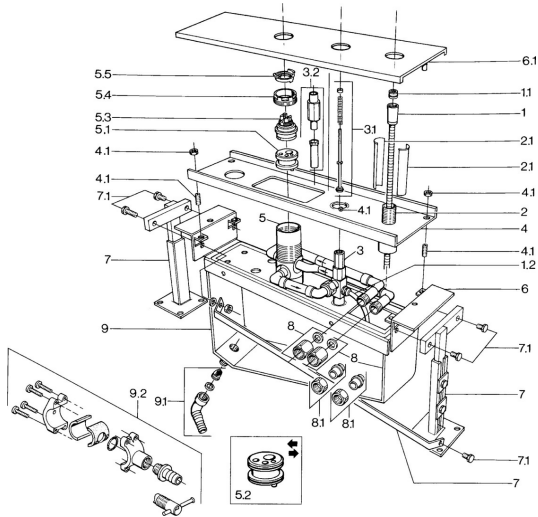

EAN: 4015474671119
static.hansa.com/03600200

Parti di ricambio

SP03600200

	Nome	Codice
1	Flessibile doccia, L=1750, G1/2xG1/2 Cromo	59910174
1.1	Valvola antiriflusso	59905714
1.2	Tubo flessibile, G1/2xG3/4, L=500	59911136
2	Kit di installazione	59910708
2.1	Installation sleeve	59910175
3	Deviatore Fuori produzione	59910052
3.1	Set di manutenzione Fuori produzione	59910176
3.2	Prolunga, 30 mm Fuori produzione	59910928
5.3	Cartuccia, 4,8 eco	59904601
5.4	Vite eye, M50x1, SW45	59904775
5.5	Hot water limiter	59904759
8	Set di fissaggio, G3/4 Fuori produzione	59911332
8.1	Niplo di collegamento, 18 mm Fuori produzione	59910178
9.2	Accessione	59910573