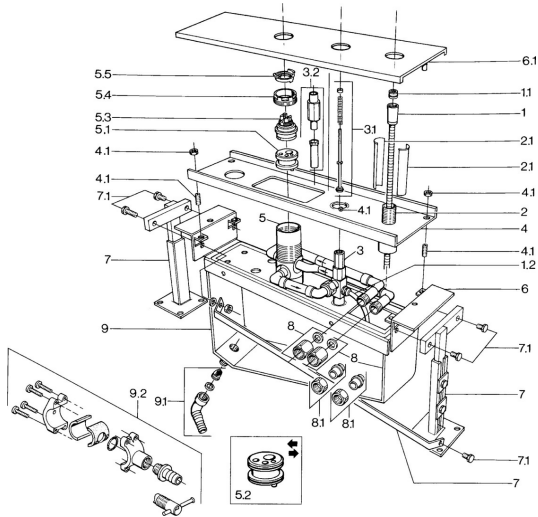

## Pièces de rechange

### SP03600200

	Nom	Code
1	Flexible, L=1750, G1/2xG1/2 Chrome	59910174
1.1	Clapet anti-retour	59905714
1.2	Tuyau, G1/2xG3/4, L=500	59911136
2	Kit d'installation	59910708
2.1	Installation sleeve	59910175
3	Inverseur <b>Arrêté</b>	59910052
3.1	Ensemble d'entretien <b>Arrêté</b>	59910176
3.2	Rallonge pour mitigeur encastrés, 30 mm <b>Arrêté</b>	59910928
5.3	Cartouche, 4.8 eco	59904601
5.4	Vis Loop, M50x1, SW45	59904775
5.5	Hot water limiter	59904759
8	Ensemble de fixation, G3/4 <b>Arrêté</b>	59911332
8.1	Mamelon de raccordement, 18 mm <b>Arrêté</b>	59910178
9.2	Connecteur	59910573