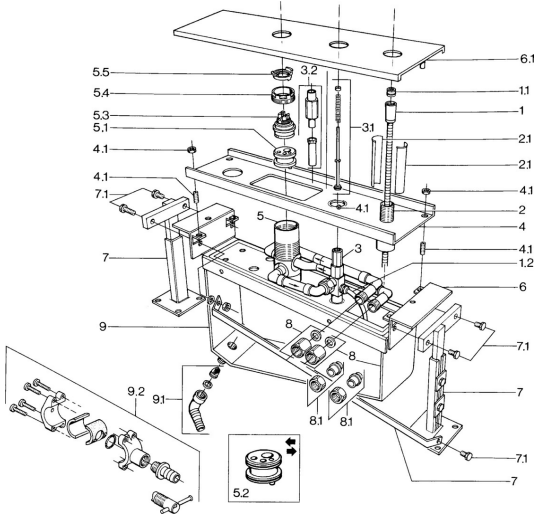

EAN: 4015474671119
static.hansa.com/03600200

Ersatzteile

SP03600200

	Name	Art.-Nr.
1	Brauseschlauch, L=1750, G1/2xG1/2 Chrom	59910174
1.1	Rückschlagventil	59905714
1.2	Schlauch, G1/2xG3/4, L=500	59911136
2	Einbausatz	59910708
2.1	Einbauhülse	59910175
3	Umstellung Ausgelaufen	59910052
3.1	Wartungsset Ausgelaufen	59910176
3.2	Verlängerungssatz, 30 mm Ausgelaufen	59910928
5.3	Kartusche, 4,8 eco	59904601
5.4	Ringschraube, M50x1, SW45	59904775
5.5	Warmwasser Begrenzer	59904759
8	Befestigungssatz, G3/4 Ausgelaufen	59911332
8.1	Anschlussnippel, 18 mm Ausgelaufen	59910178
9.2	Verbinder	59910573