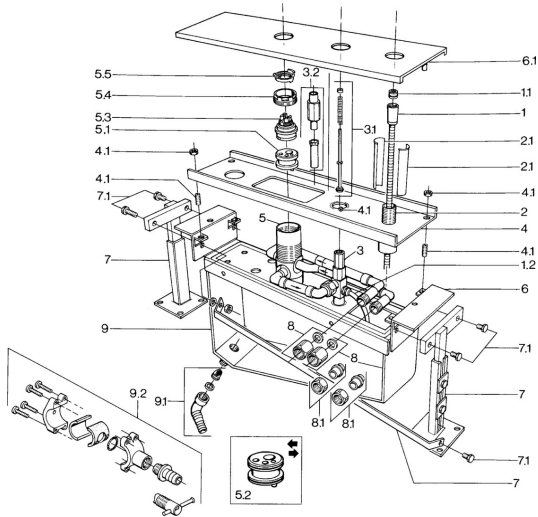

EAN: 4015474671119
static.hansa.com/03600200

Náhradní díly

SP03600200

	Název	Kód
1	Sprchová hadice, L=1750, G1/2xG1/2 Chrom	59910174
1.1	Zpětný ventil	59905714
1.2	Hadice, G1/2xG3/4, L=500	59911136
2	Montážní kit	59910708
2.1	Installation sleeve	59910175
3	Přepínač Ukončeno	59910052
3.1	Sada na údržbu Ukončeno	59910176
3.2	Nástavec-sada, 30 mm Ukončeno	59910928
5.3	Kartuše, 4,8 eco	59904601
5.4	Oční šroub, M50x1, SW45	59904775
5.5	Hot water limiter	59904759
8	Upevňovací set, G3/4 Ukončeno	59911332
8.1	Připojovací šroubení, 18 mm Ukončeno	59910178
9.2	Přistoupení	59910573