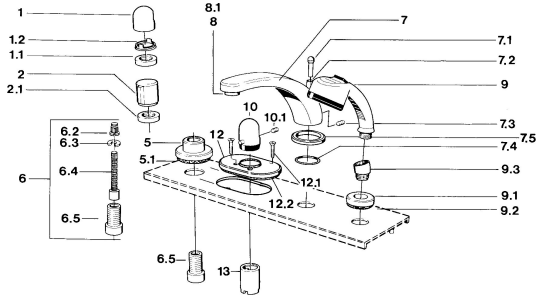

EAN: 4015474608573
static.hansa.com/0356203594

Reserveonderdelen

SP03562035

	Naam	Code
1	Hendel Chroom	59910363
1	Hendel Wit Stopgezet	59910364
1.1	, M24x1.5	59910159
1.2	Ring	59910941
5	Afdekplaat, d 70 mm Chroom	59910094
5	Afdekplaat Chroom/Satijn Stopgezet	59910095
5	Afdekplaat Wit Stopgezet	59910096
6	Inbouwverlengstuk compleet, 80 mm	59910424
6.2	Adapter Wit	59910235
6.3	Ring	59910694
6.4	Binnenwerk buis	59910379
6.5	Schroefmof, M24x1.5	59910100
7.1	Omstelknop Chroom Stopgezet	59910109
7.3	Schroef, M6x16, SW 2.5	59910120
7.4	Dichting	59910121
7.5	Afdekplaat Edelmessing Stopgezet	59910923
7.5	Afdekplaat Chroom Stopgezet	59910918
8	Mousseur, M28x1 D Chroom	59907198
9	Handdouche Chroom/Satijn Stopgezet	599043392
9	Handdouche Chroom/Edelmessing Stopgezet	599043304
9	Handdouche Chroom Stopgezet	04320100
9	Handdouche Chroom/Satijn Stopgezet	599043302
9	Handdouche Wit/Edelmessing Stopgezet	599043303
9.1	Afdekplaat Chroom	59910125
9.3	Hoek connector Chroom	59911197
9.3	Hoek connector Wit Stopgezet	59911202
9.3	Hoek connector Satijn Stopgezet	59911198
10	Temperatuur hendel Edelmessing Stopgezet	59910156
10	Temperatuur hendel Chroom Stopgezet	59910152
12	Afdekplaat Chroom Stopgezet	59911149
12.1	Schroef, M5x65 Wit Stopgezet	59906672
12.1	Schroef, M5x65 Chroom	59904847
13	Rosassen Chroom	59904915