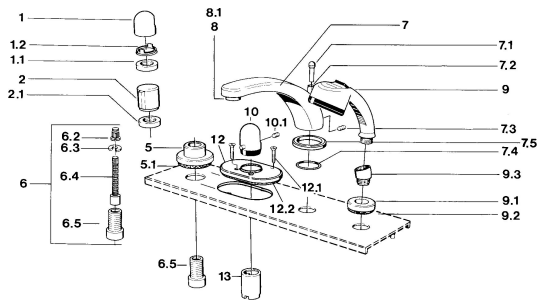

EAN: 4015474608573
static.hansa.com/0356203594

Ersatzteile

SP03562035

	Name	Art.-Nr.
1	Griff Chrom	59910363
1	Griff Weiss Ausgelaufen	59910364
1.1	Scheibe, M24x1.5	59910159
1.2	Ring	59910941
5	Rosette, d 70 mm Chrom	59910094
5	Rosette Chrom/Seidenmatt Ausgelaufen	59910095
5	Rosette Weiss Ausgelaufen	59910096
6	Verlängerungssatz, 80 mm	59910424
6.2	Adapter Weiss	59910235
6.3	Ring	59910694
6.4	Spindel kpl. lang	59910379
6.5	Gewindehülse, M24x1.5	59910100
7.1	Umstellknopf Chrom Ausgelaufen	59910109
7.3	Schraube, M6x16, SW 2.5	59910120
7.4	Dichtungskit	59910121
7.5	Rosette Edelmessing Ausgelaufen	59910923
7.5	Rosette Chrom Ausgelaufen	59910918
8	Luftsprudler, M28x1 D Chrom	59907198
9	Handbrause Chrom/Seidenmatt Ausgelaufen	599043392
9	Handbrause Chrom/Edelmessing Ausgelaufen	599043304
9	Handbrause Chrom Ausgelaufen	04320100
9	Handbrause Chrom/Seidenmatt Ausgelaufen	599043302
9	Handbrause Weiss/Edelmessing Ausgelaufen	599043303
9.1	Rosette Chrom	59910125
9.3	Winkelverbinder Chrom	59911197
9.3	Winkelverbinder Weiss Ausgelaufen	59911202
9.3	Winkelverbinder Satin Ausgelaufen	59911198
10	Temperatureinstellgriff Edelmessing Ausgelaufen	59910156
10	Temperatur-Wählgriff Chrom Ausgelaufen	59910152
12	Rosette Chrom Ausgelaufen	59911149
12.1	Schraube, M5x65 Weiss Ausgelaufen	59906672
12.1	Schraube, M5x65 Chrom	59904847
13	Abdeckhülse Chrom	59904915