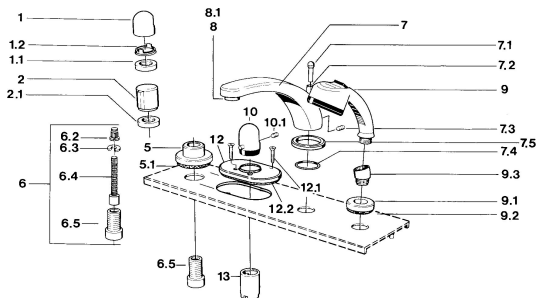

EAN: 4015474608573
static.hansa.com/0356203594

Náhradní díly

SP03562035

	Název	Kód
1	Ovládací páka Chrom	59910363
1	Ovládací páka Bílá Ukončeno	59910364
1.1	, M24x1.5	59910159
1.2	Kroužek	59910941
5	Kryt příruby, d 70 mm Chrom	59910094
5	Kryt příruby Chrom/saténová Ukončeno	59910095
5	Kryt příruby Bílá Ukončeno	59910096
6	Nástavec-sada, 80 mm	59910424
6.2	Adaptér Bílá	59910235
6.3	Kroužek	59910694
6.4	Vnitřní vřeteno	59910379
6.5	Casquillo roscado, M24x1.5	59910100
7.1	Krytka přepínače Chrom Ukončeno	59910109
7.3	Šroub, M6x16, SW 2.5	59910120
7.4	Těsnící sada	59910121
7.5	Kryt příruby Ušlechtilá mosaz Ukončeno	59910923
7.5	Kryt příruby Chrom Ukončeno	59910918
8	Aerator, M28x1 D Chrom	59907198
9	Ruční sprcha Chrom/saténová Ukončeno	599043392
9	Ruční sprcha Chrom/ušlechtilá mosaz Ukončeno	599043304
9	Ruční sprcha Chrom Ukončeno	04320100
9	Ruční sprcha Chrom/saténová Ukončeno	599043302
9	Ruční sprcha Bílá/ušlechtilá mosaz Ukončeno	599043303
9.1	Kryt příruby Chrom	59910125
9.3	Úhlová spojka Chrom	59911197
9.3	Úhlová spojka Bílá Ukončeno	59911202
9.3	Úhlová spojka Saténová Ukončeno	59911198
10	Ovladač regulátoru teploty Ušlechtilá mosaz Ukončeno	59910156
10	Ovladač regulátoru teploty Chrom Ukončeno	59910152
12	Kryt příruby Chrom Ukončeno	59911149
12.1	Šroub, M5x65 Bílá Ukončeno	59906672
12.1	Šroub, M5x65 Chrom	59904847
13	Růžice Chrom	59904915