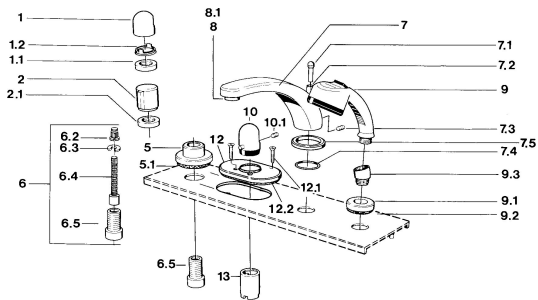

### SP03562035

	Názov	Kód
1	Rukoväť Chróm	59910363
1	Rukoväť Biela <b>Ukončené</b>	59910364
1.1	, M24x1.5	59910159
1.2	Krúžok	59910941
5	Kryt príruby, d 70 mm Chróm	59910094
5	Kryt príruby Chróm/Saténová <b>Ukončené</b>	59910095
5	Kryt príruby Biela <b>Ukončené</b>	59910096
6	Nadstavný segment, 80 mm	59910424
6.2	Adaptér Biela	59910235
6.3	Krúžok	59910694
6.4	Vnútorne vreteno	59910379
6.5	Závitové puzdro, M24x1.5	59910100
7.1	Krytka prepínača Chróm <b>Ukončené</b>	59910109
7.3	Skrutka, M6x16, SW 2.5	59910120
7.4	Tesnenie sada	59910121
7.5	Kryt príruby Ušľachtilá mosadz <b>Ukončené</b>	59910923
7.5	Kryt príruby Chróm <b>Ukončené</b>	59910918
8	Aerator, M28x1 D Chróm	59907198
9	Ručná sprcha Chróm/Saténová <b>Ukončené</b>	599043392
9	Ručná sprcha Chróm/Ušľachtilá mosadz <b>Ukončené</b>	599043304
9	Ručná sprcha Chróm <b>Ukončené</b>	04320100
9	Ručná sprcha Chróm/Saténová <b>Ukončené</b>	599043302
9	Ručná sprcha Biela/Ušľachtilá mosadz <b>Ukončené</b>	599043303
9.1	Kryt príruby Chróm	59910125
9.3	Uhlová spojka Chróm	59911197
9.3	Uhlová spojka Biela <b>Ukončené</b>	59911202
9.3	Uhlová spojka Saténová <b>Ukončené</b>	59911198
10	Rukoväť regulátora teploty Ušľachtilá mosadz <b>Ukončené</b>	59910156
10	Rukoväť regulátora teploty Chróm <b>Ukončené</b>	59910152
12	Kryt príruby Chróm <b>Ukončené</b>	59911149
12.1	Skrutka, M5x65 Biela <b>Ukončené</b>	59906672
12.1	Skrutka, M5x65 Chróm	59904847
13	Ružice Chróm	59904915