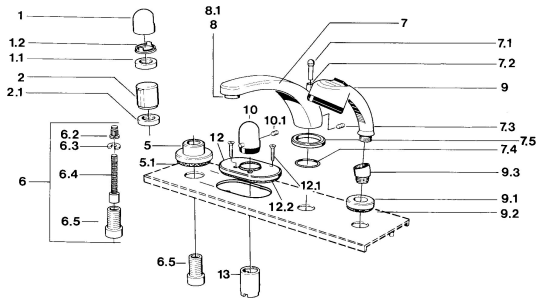

EAN: 4015474608559
static.hansa.com/0356203592

Reserveonderdelen

SP03562035

| | Naam | Code |
|------|---|-----------|
| 1 | Hendel Chroom | 59910363 |
| 1 | Hendel Wit Stopgezet | 59910364 |
| 1.1 | , M24x1.5 | 59910159 |
| 1.2 | Ring | 59910941 |
| 5 | Afdekplaat, d 70 mm Chroom | 59910094 |
| 5 | Afdekplaat Chroom/Satijn Stopgezet | 59910095 |
| 5 | Afdekplaat Wit Stopgezet | 59910096 |
| 6 | Inbouwverlengstuk compleet, 80 mm | 59910424 |
| 6.2 | Adapter Wit | 59910235 |
| 6.3 | Ring | 59910694 |
| 6.4 | Binnenwerk buis | 59910379 |
| 6.5 | Schroefmof, M24x1.5 | 59910100 |
| 7.1 | Omstelknop Chroom Stopgezet | 59910109 |
| 7.3 | Schroef, M6x16, SW 2.5 | 59910120 |
| 7.4 | Dichting | 59910121 |
| 7.5 | Afdekplaat Edelmessing Stopgezet | 59910923 |
| 7.5 | Afdekplaat Chroom Stopgezet | 59910918 |
| 8 | Mousseur, M28x1 D Chroom | 59907198 |
| 9 | Handdouche Chroom/Satijn Stopgezet | 599043392 |
| 9 | Handdouche Chroom/Edelmessing Stopgezet | 599043304 |
| 9 | Handdouche Chroom Stopgezet | 04320100 |
| 9 | Handdouche Chroom/Satijn Stopgezet | 599043302 |
| 9 | Handdouche Wit/Edelmessing Stopgezet | 599043303 |
| 9.1 | Afdekplaat Chroom | 59910125 |
| 9.3 | Hoek connector Chroom | 59911197 |
| 9.3 | Hoek connector Wit Stopgezet | 59911202 |
| 9.3 | Hoek connector Satijn Stopgezet | 59911198 |
| 10 | Temperatuur hendel Edelmessing Stopgezet | 59910156 |
| 10 | Temperatuur hendel Chroom Stopgezet | 59910152 |
| 12 | Afdekplaat Chroom Stopgezet | 59911149 |
| 12.1 | Schroef, M5x65 Wit Stopgezet | 59906672 |
| 12.1 | Schroef, M5x65 Chroom | 59904847 |
| 13 | Rosassen Chroom | 59904915 |