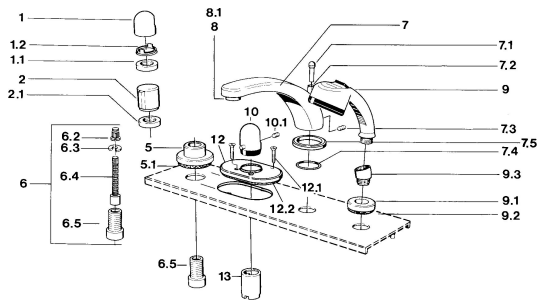

## Parti di ricambio

### SP03562035

	Nome	Codice
1	Maniglia Cromo	59910363
1	Maniglia Bianco <b>Fuori produzione</b>	59910364
1.1	, M24x1.5	59910159
1.2	Anello	59910941
5	Piastra, d 70 mm Cromo	59910094
5	Piastra Cromo/Satinato <b>Fuori produzione</b>	59910095
5	Piastra Bianco <b>Fuori produzione</b>	59910096
6	Prolunga, 80 mm	59910424
6.2	Adapter Bianco	59910235
6.3	Anello	59910694
6.4	Inside spindle	59910379
6.5	Bussola filettata, M24x1.5	59910100
7.1	Bottone di deviatore Cromo <b>Fuori produzione</b>	59910109
7.3	Screw, M6x16, SW 2.5	59910120
7.4	Kit di guarnizione	59910121
7.5	Piastra Ottone lucido <b>Fuori produzione</b>	59910923
7.5	Piastra Cromo <b>Fuori produzione</b>	59910918
8	Aeratore, M28x1 D Cromo	59907198
9	Doccetta Cromo/Satinato <b>Fuori produzione</b>	599043392
9	Doccetta Cromo/Ottone lucido <b>Fuori produzione</b>	599043304
9	Doccetta Cromo <b>Fuori produzione</b>	04320100
9	Doccetta Cromo/Satinato <b>Fuori produzione</b>	599043302
9	Doccetta Bianco/Ottone lucido <b>Fuori produzione</b>	599043303
9.1	Piastra Cromo	59910125
9.3	Connettore ad angolo Cromo	59911197
9.3	Connettore ad angolo Bianco <b>Fuori produzione</b>	59911202
9.3	Connettore ad angolo Satinato <b>Fuori produzione</b>	59911198
10	Maniglia per regolazione della temperatura Ottone lucido <b>Fuori produzione</b>	59910156
10	Maniglia per regolazione della temperatura Cromo <b>Fuori produzione</b>	59910152
12	Piastra Cromo <b>Fuori produzione</b>	59911149
12.1	Screw, M5x65 Bianco <b>Fuori produzione</b>	59906672
12.1	Screw, M5x65 Cromo	59904847
13	Rosetta Cromo	59904915