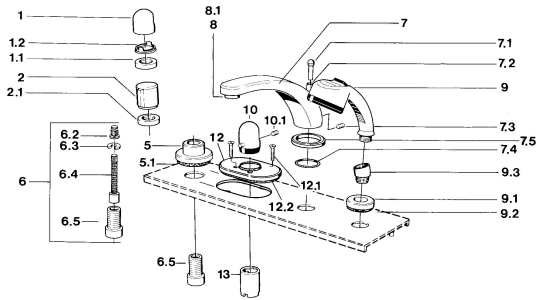

EAN: 4015474608559
static.hansa.com/0356203592

Pièces de rechange

SP03562035

	Nom	Code
1	Levier Chrome	59910363
1	Levier Blanc Arrêté	59910364
1.1	, M24x1.5	59910159
1.2	Anneau	59910941
5	Rosaces, d 70 mm Chrome	59910094
5	Rosaces Chrome/Satin Arrêté	59910095
5	Rosaces Blanc Arrêté	59910096
6	Rallonge pour mitigeur encastrés, 80 mm	59910424
6.2	Adaptateur Blanc	59910235
6.3	Anneau	59910694
6.4	Inside spindle	59910379
6.5	Manchon fileté, M24x1.5	59910100
7.1	Bouton inverseur Chrome Arrêté	59910109
7.3	Vis, M6x16, SW 2.5	59910120
7.4	Set de fixation pour bec	59910121
7.5	Rosaces Laiton Arrêté	59910923
7.5	Rosaces Chrome Arrêté	59910918
8	Aérateur, M28x1 D Chrome	59907198
9	Douchette Chrome/Satin Arrêté	599043392
9	Douchette Chrome/Laiton Arrêté	599043304
9	Douchette Chrome Arrêté	04320100
9	Douchette Chrome/Satin Arrêté	599043302
9	Douchette Blanc/Laiton Arrêté	599043303
9.1	Rosaces Chrome	59910125
9.3	Equerre d'assemblage Chrome	59911197
9.3	Equerre d'assemblage Blanc Arrêté	59911202
9.3	Equerre d'assemblage Satin Arrêté	59911198
10	Croisillon réglage de température Laiton Arrêté	59910156
10	Croisillon réglage de température Chrome Arrêté	59910152
12	Rosaces Chrome Arrêté	59911149
12.1	Vis, M5x65 Blanc Arrêté	59906672
12.1	Vis, M5x65 Chrome	59904847
13	Rosace Chrome	59904915