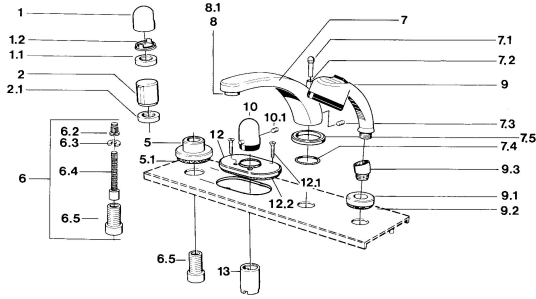

EAN: 4015474608559
static.hansa.com/0356203592

Ersatzteile

SP03562035

	Name	Art.-Nr.
1	Griff Chrom	59910363
1	Griff Weiss Ausgelaufen	59910364
1.1	Scheibe, M24x1.5	59910159
1.2	Ring	59910941
5	Rosette, d 70 mm Chrom	59910094
5	Rosette Chrom/Seidenmatt Ausgelaufen	59910095
5	Rosette Weiss Ausgelaufen	59910096
6	Verlängerungssatz, 80 mm	59910424
6.2	Adapter Weiss	59910235
6.3	Ring	59910694
6.4	Spindel kpl. lang	59910379
6.5	Gewindehülse, M24x1.5	59910100
7.1	Umstellknopf Chrom Ausgelaufen	59910109
7.3	Schraube, M6x16, SW 2.5	59910120
7.4	Dichtungskit	59910121
7.5	Rosette Edelmessing Ausgelaufen	59910923
7.5	Rosette Chrom Ausgelaufen	59910918
8	Luftsprudler, M28x1 D Chrom	59907198
9	Handbrause Chrom/Seidenmatt Ausgelaufen	599043392
9	Handbrause Chrom/Edelmessing Ausgelaufen	599043304
9	Handbrause Chrom Ausgelaufen	04320100
9	Handbrause Chrom/Seidenmatt Ausgelaufen	599043302
9	Handbrause Weiss/Edelmessing Ausgelaufen	599043303
9.1	Rosette Chrom	59910125
9.3	Winkelverbinder Chrom	59911197
9.3	Winkelverbinder Weiss Ausgelaufen	59911202
9.3	Winkelverbinder Satin Ausgelaufen	59911198
10	Temperatureinstellgriff Edelmessing Ausgelaufen	59910156
10	Temperatur-Wählgriff Chrom Ausgelaufen	59910152
12	Rosette Chrom Ausgelaufen	59911149
12.1	Schraube, M5x65 Weiss Ausgelaufen	59906672
12.1	Schraube, M5x65 Chrom	59904847
13	Abdeckhülse Chrom	59904915