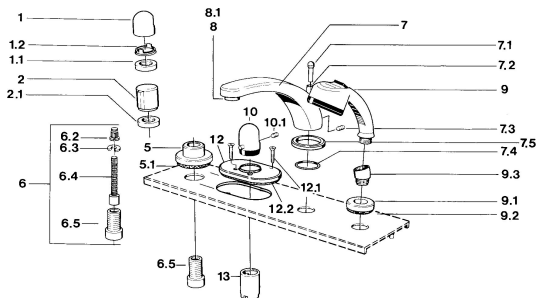

EAN: 4015474608559
static.hansa.com/0356203592

Náhradní díly

SP03562035

	Název	Kód
1	Ovládací páka Chrom	59910363
1	Ovládací páka Bílá Ukončeno	59910364
1.1	, M24x1.5	59910159
1.2	Kroužek	59910941
5	Kryt příruby, d 70 mm Chrom	59910094
5	Kryt příruby Chrom/saténová Ukončeno	59910095
5	Kryt příruby Bílá Ukončeno	59910096
6	Nástavec-sada, 80 mm	59910424
6.2	Adaptér Bílá	59910235
6.3	Kroužek	59910694
6.4	Vnitřní vřeteno	59910379
6.5	Casquillo roscado, M24x1.5	59910100
7.1	Krytka přepínače Chrom Ukončeno	59910109
7.3	Šroub, M6x16, SW 2.5	59910120
7.4	Těsnící sada	59910121
7.5	Kryt příruby Ušlechtilá mosaz Ukončeno	59910923
7.5	Kryt příruby Chrom Ukončeno	59910918
8	Aerator, M28x1 D Chrom	59907198
9	Ruční sprcha Chrom/saténová Ukončeno	599043392
9	Ruční sprcha Chrom/ušlechtilá mosaz Ukončeno	599043304
9	Ruční sprcha Chrom Ukončeno	04320100
9	Ruční sprcha Chrom/saténová Ukončeno	599043302
9	Ruční sprcha Bílá/ušlechtilá mosaz Ukončeno	599043303
9.1	Kryt příruby Chrom	59910125
9.3	Úhlová spojka Chrom	59911197
9.3	Úhlová spojka Bílá Ukončeno	59911202
9.3	Úhlová spojka Saténová Ukončeno	59911198
10	Ovladač regulátoru teploty Ušlechtilá mosaz Ukončeno	59910156
10	Ovladač regulátoru teploty Chrom Ukončeno	59910152
12	Kryt příruby Chrom Ukončeno	59911149
12.1	Šroub, M5x65 Bílá Ukončeno	59906672
12.1	Šroub, M5x65 Chrom	59904847
13	Růžice Chrom	59904915