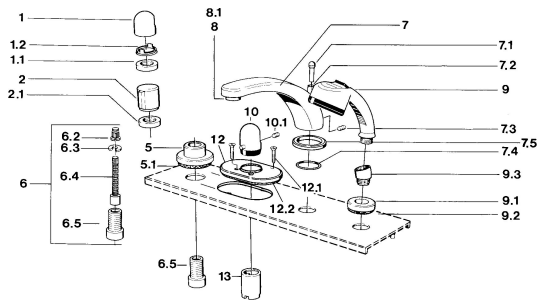

### SP03562035

	Názov	Kód
1	Rukoväť Chróm	59910363
1	Rukoväť Biela <b>Ukončené</b>	59910364
1.1	, M24x1.5	59910159
1.2	Krúžok	59910941
5	Kryt príruby, d 70 mm Chróm	59910094
5	Kryt príruby Chróm/Saténová <b>Ukončené</b>	59910095
5	Kryt príruby Biela <b>Ukončené</b>	59910096
6	Nadstavňový segment, 80 mm	59910424
6.2	Adaptér Biela	59910235
6.3	Krúžok	59910694
6.4	Vnútorňé vreteno	59910379
6.5	Závitové puzdro, M24x1.5	59910100
7.1	Krytka prepínača Chróm <b>Ukončené</b>	59910109
7.3	Skrutka, M6x16, SW 2.5	59910120
7.4	Tesnenie sada	59910121
7.5	Kryt príruby Ušľachtilá mosadz <b>Ukončené</b>	59910923
7.5	Kryt príruby Chróm <b>Ukončené</b>	59910918
8	Aerator, M28x1 D Chróm	59907198
9	Ručná sprcha Chróm/Saténová <b>Ukončené</b>	599043392
9	Ručná sprcha Chróm/Ušľachtilá mosadz <b>Ukončené</b>	599043304
9	Ručná sprcha Chróm <b>Ukončené</b>	04320100
9	Ručná sprcha Chróm/Saténová <b>Ukončené</b>	599043302
9	Ručná sprcha Biela/Ušľachtilá mosadz <b>Ukončené</b>	599043303
9.1	Kryt príruby Chróm	59910125
9.3	Uhlová spojka Chróm	59911197
9.3	Uhlová spojka Biela <b>Ukončené</b>	59911202
9.3	Uhlová spojka Saténová <b>Ukončené</b>	59911198
10	Rukoväť regulátora teploty Ušľachtilá mosadz <b>Ukončené</b>	59910156
10	Rukoväť regulátora teploty Chróm <b>Ukončené</b>	59910152
12	Kryt príruby Chróm <b>Ukončené</b>	59911149
12.1	Skrutka, M5x65 Biela <b>Ukončené</b>	59906672
12.1	Skrutka, M5x65 Chróm	59904847
13	Ružice Chróm	59904915