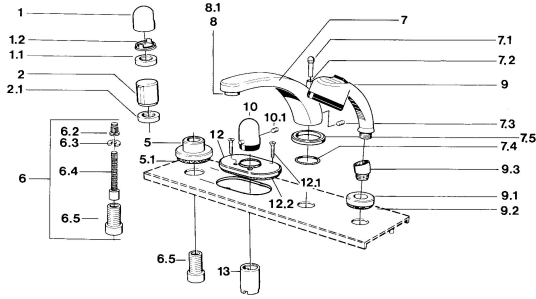

EAN: 4015474608542
static.hansa.com/0356203586

Reserveonderdelen

SP03562035

	Naam	Code
1	Hendel Chroom	59910363
1	Hendel Wit Stopgezet	59910364
1.1	, M24x1.5	59910159
1.2	Ring	59910941
5	Afdekplaat, d 70 mm Chroom	59910094
5	Afdekplaat Chroom/Satijn Stopgezet	59910095
5	Afdekplaat Wit Stopgezet	59910096
6	Inbouwverlengstuk compleet, 80 mm	59910424
6.2	Adapter Wit	59910235
6.3	Ring	59910694
6.4	Binnenwerk buis	59910379
6.5	Schroefmof, M24x1.5	59910100
7.1	Omstelknop Chroom Stopgezet	59910109
7.3	Schroef, M6x16, SW 2.5	59910120
7.4	Dichting	59910121
7.5	Afdekplaat Edelmessing Stopgezet	59910923
7.5	Afdekplaat Chroom Stopgezet	59910918
8	Mousseur, M28x1 D Chroom	59907198
9	Handdouche Chroom/Satijn Stopgezet	599043392
9	Handdouche Chroom/Edelmessing Stopgezet	599043304
9	Handdouche Chroom Stopgezet	04320100
9	Handdouche Chroom/Satijn Stopgezet	599043302
9	Handdouche Wit/Edelmessing Stopgezet	599043303
9.1	Afdekplaat Chroom	59910125
9.3	Hoek connector Chroom	59911197
9.3	Hoek connector Wit Stopgezet	59911202
9.3	Hoek connector Satijn Stopgezet	59911198
10	Temperatuur hendel Edelmessing Stopgezet	59910156
10	Temperatuur hendel Chroom Stopgezet	59910152
12	Afdekplaat Chroom Stopgezet	59911149
12.1	Schroef, M5x65 Wit Stopgezet	59906672
12.1	Schroef, M5x65 Chroom	59904847
13	Rosassen Chroom	59904915