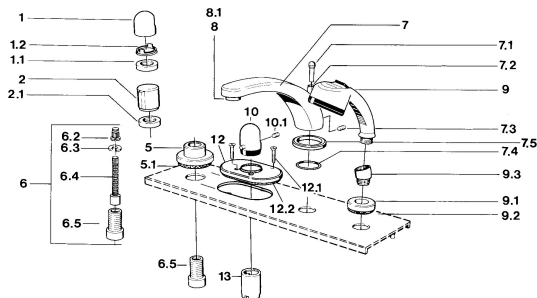

EAN: 4015474608542
static.hansa.com/0356203586

Parti di ricambio

SP03562035

	Nome	Codice
1	Maniglia Cromo	59910363
1	Maniglia Bianco Fuori produzione	59910364
1.1	, M24x1.5	59910159
1.2	Anello	59910941
5	Piastra, d 70 mm Cromo	59910094
5	Piastra Cromo/Satinato Fuori produzione	59910095
5	Piastra Bianco Fuori produzione	59910096
6	Prolunga, 80 mm	59910424
6.2	Adapter Bianco	59910235
6.3	Anello	59910694
6.4	Inside spindle	59910379
6.5	Bussola filettata, M24x1.5	59910100
7.1	Bottone di deviatore Cromo Fuori produzione	59910109
7.3	Screw, M6x16, SW 2.5	59910120
7.4	Kit di guarnizione	59910121
7.5	Piastra Ottone lucido Fuori produzione	59910923
7.5	Piastra Cromo Fuori produzione	59910918
8	Aeratore, M28x1 D Cromo	59907198
9	Doccetta Cromo/Satinato Fuori produzione	599043392
9	Doccetta Cromo/Ottone lucido Fuori produzione	599043304
9	Doccetta Cromo Fuori produzione	04320100
9	Doccetta Cromo/Satinato Fuori produzione	599043302
9	Doccetta Bianco/Ottone lucido Fuori produzione	599043303
9.1	Piastra Cromo	59910125
9.3	Connettore ad angolo Cromo	59911197
9.3	Connettore ad angolo Bianco Fuori produzione	59911202
9.3	Connettore ad angolo Satinato Fuori produzione	59911198
10	Maniglia per regolazione della temperatura Ottone lucido Fuori produzione	59910156
10	Maniglia per regolazione della temperatura Cromo Fuori produzione	59910152
12	Piastra Cromo Fuori produzione	59911149
12.1	Screw, M5x65 Bianco Fuori produzione	59906672
12.1	Screw, M5x65 Cromo	59904847
13	Rosetta Cromo	59904915