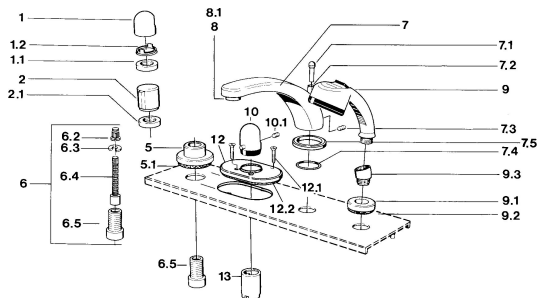

EAN: 4015474608542
static.hansa.com/0356203586

Pièces de rechange

SP03562035

| | Nom | Code |
|------|--|-----------|
| 1 | Levier Chrome | 59910363 |
| 1 | Levier Blanc Arrêté | 59910364 |
| 1.1 | , M24x1.5 | 59910159 |
| 1.2 | Anneau | 59910941 |
| 5 | Rosaces, d 70 mm Chrome | 59910094 |
| 5 | Rosaces Chrome/Satin Arrêté | 59910095 |
| 5 | Rosaces Blanc Arrêté | 59910096 |
| 6 | Rallonge pour mitigeur encastrés, 80 mm | 59910424 |
| 6.2 | Adaptateur Blanc | 59910235 |
| 6.3 | Anneau | 59910694 |
| 6.4 | Inside spindle | 59910379 |
| 6.5 | Manchon fileté, M24x1.5 | 59910100 |
| 7.1 | Bouton inverseur Chrome Arrêté | 59910109 |
| 7.3 | Vis, M6x16, SW 2.5 | 59910120 |
| 7.4 | Set de fixation pour bec | 59910121 |
| 7.5 | Rosaces Laiton Arrêté | 59910923 |
| 7.5 | Rosaces Chrome Arrêté | 59910918 |
| 8 | Aérateur, M28x1 D Chrome | 59907198 |
| 9 | Douchette Chrome/Satin Arrêté | 599043392 |
| 9 | Douchette Chrome/Laiton Arrêté | 599043304 |
| 9 | Douchette Chrome Arrêté | 04320100 |
| 9 | Douchette Chrome/Satin Arrêté | 599043302 |
| 9 | Douchette Blanc/Laiton Arrêté | 599043303 |
| 9.1 | Rosaces Chrome | 59910125 |
| 9.3 | Equerre d'assemblage Chrome | 59911197 |
| 9.3 | Equerre d'assemblage Blanc Arrêté | 59911202 |
| 9.3 | Equerre d'assemblage Satin Arrêté | 59911198 |
| 10 | Croisillon réglage de température Laiton Arrêté | 59910156 |
| 10 | Croisillon réglage de température Chrome Arrêté | 59910152 |
| 12 | Rosaces Chrome Arrêté | 59911149 |
| 12.1 | Vis, M5x65 Blanc Arrêté | 59906672 |
| 12.1 | Vis, M5x65 Chrome | 59904847 |
| 13 | Rosace Chrome | 59904915 |