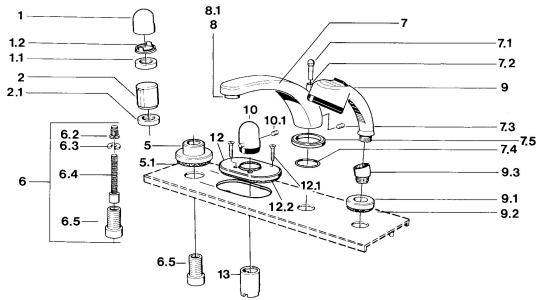

EAN: 4015474608542
static.hansa.com/0356203586

Ersatzteile

SP03562035

	Name	Art.-Nr.
1	Griff Chrom	59910363
1	Griff Weiss Ausgelaufen	59910364
1.1	Scheibe, M24x1.5	59910159
1.2	Ring	59910941
5	Rosette, d 70 mm Chrom	59910094
5	Rosette Chrom/Seidenmatt Ausgelaufen	59910095
5	Rosette Weiss Ausgelaufen	59910096
6	Verlängerungssatz, 80 mm	59910424
6.2	Adapter Weiss	59910235
6.3	Ring	59910694
6.4	Spindel kpl. lang	59910379
6.5	Gewindehülse, M24x1.5	59910100
7.1	Umstellknopf Chrom Ausgelaufen	59910109
7.3	Schraube, M6x16, SW 2.5	59910120
7.4	Dichtungskit	59910121
7.5	Rosette Edelmessing Ausgelaufen	59910923
7.5	Rosette Chrom Ausgelaufen	59910918
8	Luftsprudler, M28x1 D Chrom	59907198
9	Handbrause Chrom/Seidenmatt Ausgelaufen	599043392
9	Handbrause Chrom/Edelmessing Ausgelaufen	599043304
9	Handbrause Chrom Ausgelaufen	04320100
9	Handbrause Chrom/Seidenmatt Ausgelaufen	599043302
9	Handbrause Weiss/Edelmessing Ausgelaufen	599043303
9.1	Rosette Chrom	59910125
9.3	Winkelverbinder Chrom	59911197
9.3	Winkelverbinder Weiss Ausgelaufen	59911202
9.3	Winkelverbinder Satin Ausgelaufen	59911198
10	Temperatureinstellgriff Edelmessing Ausgelaufen	59910156
10	Temperatur-Wählgriff Chrom Ausgelaufen	59910152
12	Rosette Chrom Ausgelaufen	59911149
12.1	Schraube, M5x65 Weiss Ausgelaufen	59906672
12.1	Schraube, M5x65 Chrom	59904847
13	Abdeckhülse Chrom	59904915