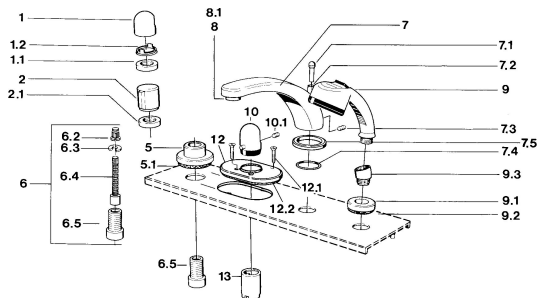

EAN: 4015474608542
static.hansa.com/0356203586

Náhradní díly

SP03562035

	Název	Kód
1	Ovládací páka Chrom	59910363
1	Ovládací páka Bílá Ukončeno	59910364
1.1	, M24x1.5	59910159
1.2	Kroužek	59910941
5	Kryt příruby, d 70 mm Chrom	59910094
5	Kryt příruby Chrom/saténová Ukončeno	59910095
5	Kryt příruby Bílá Ukončeno	59910096
6	Nástavec-sada, 80 mm	59910424
6.2	Adaptér Bílá	59910235
6.3	Kroužek	59910694
6.4	Vnitřní vřeteno	59910379
6.5	Casquillo roscado, M24x1.5	59910100
7.1	Krytka přepínače Chrom Ukončeno	59910109
7.3	Šroub, M6x16, SW 2.5	59910120
7.4	Těsnící sada	59910121
7.5	Kryt příruby Ušlechtilá mosaz Ukončeno	59910923
7.5	Kryt příruby Chrom Ukončeno	59910918
8	Aerator, M28x1 D Chrom	59907198
9	Ruční sprcha Chrom/saténová Ukončeno	599043392
9	Ruční sprcha Chrom/ušlechtilá mosaz Ukončeno	599043304
9	Ruční sprcha Chrom Ukončeno	04320100
9	Ruční sprcha Chrom/saténová Ukončeno	599043302
9	Ruční sprcha Bílá/ušlechtilá mosaz Ukončeno	599043303
9.1	Kryt příruby Chrom	59910125
9.3	Úhlová spojka Chrom	59911197
9.3	Úhlová spojka Bílá Ukončeno	59911202
9.3	Úhlová spojka Saténová Ukončeno	59911198
10	Ovladač regulátoru teploty Ušlechtilá mosaz Ukončeno	59910156
10	Ovladač regulátoru teploty Chrom Ukončeno	59910152
12	Kryt příruby Chrom Ukončeno	59911149
12.1	Šroub, M5x65 Bílá Ukončeno	59906672
12.1	Šroub, M5x65 Chrom	59904847
13	Růžice Chrom	59904915