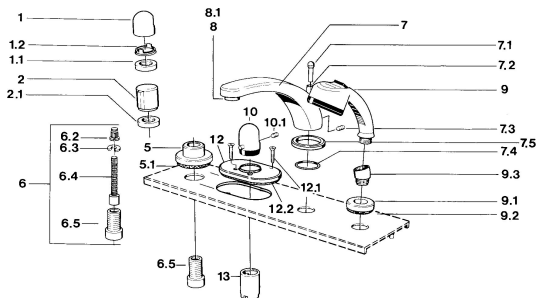

### SP03562035

	Názov	Kód
1	Rukoväť Chróm	59910363
1	Rukoväť Biela <b>Ukončené</b>	59910364
1.1	, M24x1.5	59910159
1.2	Krúžok	59910941
5	Kryt príruby, d 70 mm Chróm	59910094
5	Kryt príruby Chróm/Saténová <b>Ukončené</b>	59910095
5	Kryt príruby Biela <b>Ukončené</b>	59910096
6	Nadstavňový segment, 80 mm	59910424
6.2	Adaptér Biela	59910235
6.3	Krúžok	59910694
6.4	Vnútorňé vreteno	59910379
6.5	Závitové puzdro, M24x1.5	59910100
7.1	Krytka prepínača Chróm <b>Ukončené</b>	59910109
7.3	Skrutka, M6x16, SW 2.5	59910120
7.4	Tesnenie sada	59910121
7.5	Kryt príruby Ušľachtilá mosadz <b>Ukončené</b>	59910923
7.5	Kryt príruby Chróm <b>Ukončené</b>	59910918
8	Aerator, M28x1 D Chróm	59907198
9	Ručná sprcha Chróm/Saténová <b>Ukončené</b>	599043392
9	Ručná sprcha Chróm/Ušľachtilá mosadz <b>Ukončené</b>	599043304
9	Ručná sprcha Chróm <b>Ukončené</b>	04320100
9	Ručná sprcha Chróm/Saténová <b>Ukončené</b>	599043302
9	Ručná sprcha Biela/Ušľachtilá mosadz <b>Ukončené</b>	599043303
9.1	Kryt príruby Chróm	59910125
9.3	Uhlová spojka Chróm	59911197
9.3	Uhlová spojka Biela <b>Ukončené</b>	59911202
9.3	Uhlová spojka Saténová <b>Ukončené</b>	59911198
10	Rukoväť regulátora teploty Ušľachtilá mosadz <b>Ukončené</b>	59910156
10	Rukoväť regulátora teploty Chróm <b>Ukončené</b>	59910152
12	Kryt príruby Chróm <b>Ukončené</b>	59911149
12.1	Skrutka, M5x65 Biela <b>Ukončené</b>	59906672
12.1	Skrutka, M5x65 Chróm	59904847
13	Ružice Chróm	59904915